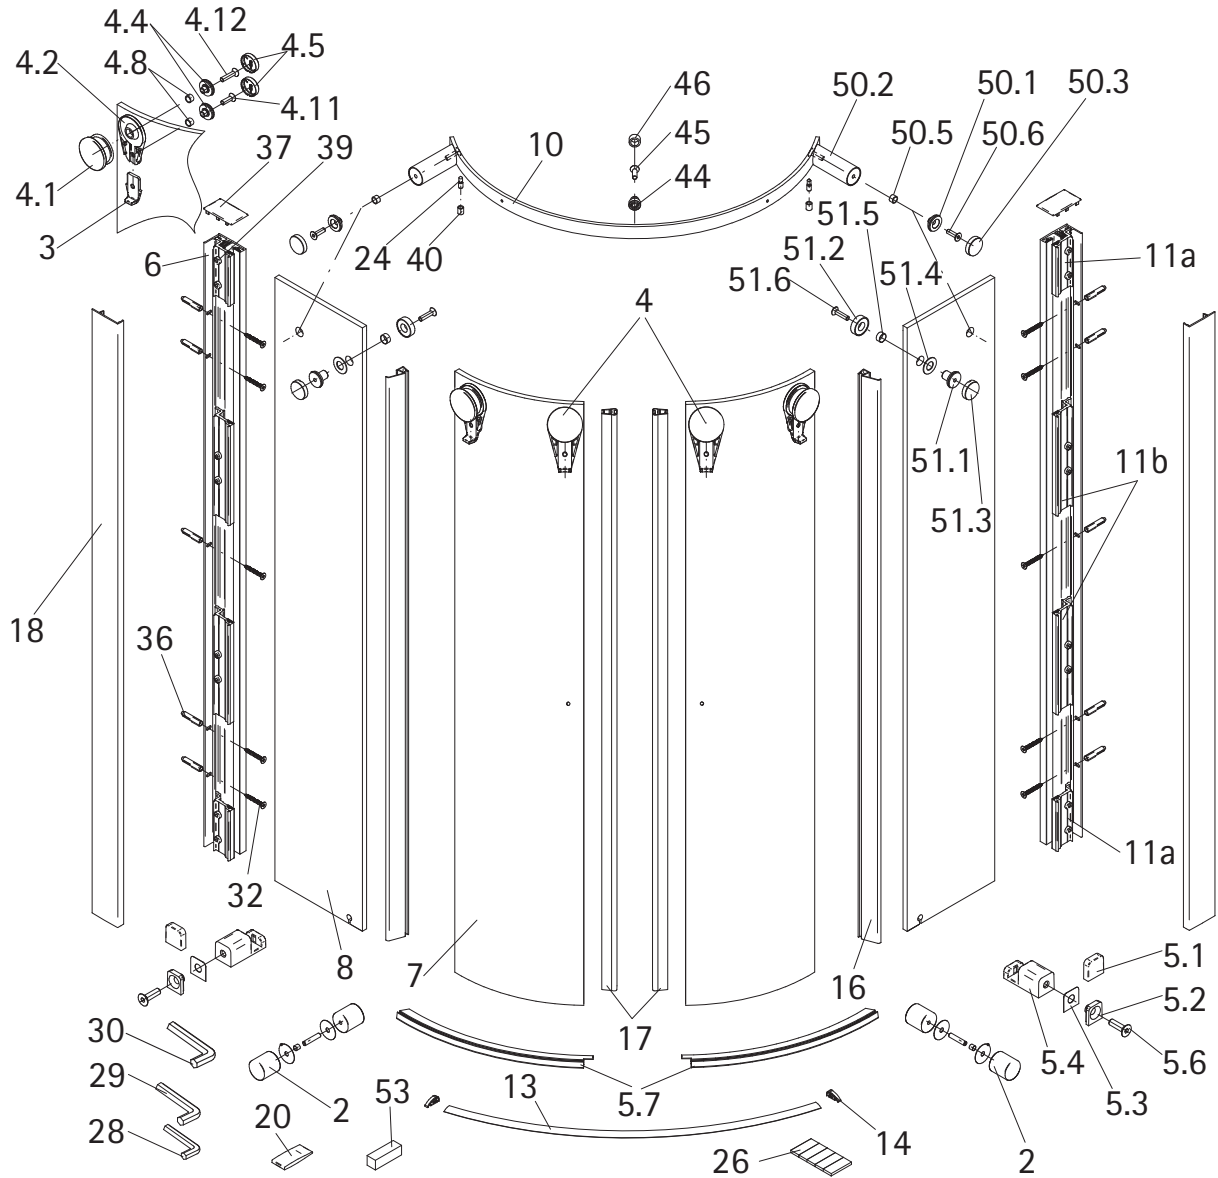

Atelier - Gleittür, Runddusche

Art. Nr. der Duschatrennung: 1785090550 / 1785100550 / 1785025550 / 1785024550

Pos.	Bezeichnung	Ersatzteil-Nr.	Preis	Pos.	Bezeichnung	Ersatzteil-Nr.	Preis				
2	2x Griff komplett	E 78140	Stück 29,95 €	24*	2x Zylinderschraube M5						
3	4x Rollengegenhalter Winkel	E 78266	Stück 39,95 €	26	1x Klebestreifen (6 Stk.)						
4	4x Rolle komplett					28	1x Innensechskantschlüssel SW 3				
4.1	4x Laufrolle					29	1x Innensechskantschlüssel SW 4				
4.2	4x Blende innen					30	1x Innensechskantschlüssel SW 5				
4.4	8x Gegenstück					32*	10x Linsen-Blechschrabe 4,2 x 45 mm				
4.5	8x Abdeckkappe					36*	10x Dübel S6 x 36 mm				
4.8	8x Schlauch					37*	2x Abdeckkappe				
4.11	4x Senkschraube M6 x 20 mm					39*	16x Zylinderschraube M6 x 18 mm				
4.12	4x Senkschraube M6 x 25 mm					40*	2x Schlauch für Türanschlag				
5	2x Türführung komplett			E 78280	Stück 69,95 €	44	1x Anschlag mittig				
5.1	2x Blende	E 78059-1	Satz 39,95 €	45	1x Senkschraube M6 x 20 mm						
5.2	2x Gegenplatte					46	1x Schlauch				
5.3	2x Schutzfolie					50	2x Laufschienebefestigung hinten	E 78226	Stück 25,95 €		
5.4	2x Türführung					50.1	2x Gegenstück				
5.6	2x Senkschraube M6 x 20 mm					50.2	2x Distanzstück				
5.7	2x Wasserabweisprofil					50.3	2x Kappe				
6	2x Wandanschlussprofil			E 78248	Stück 69,00 €	50.5	2x Schlauch				
7	2x Türscheibe					50.6	2x Senkschraube M6 x 20 mm				
8	2x Festelement					51	2x Laufschienebefestigung vorne				
10	1x Laufschiene (inkl. Pos. 44, 45, 46)			E 78304	Stück 198,00 €	51.1	2x Knopf			E 78222	Stück 25,95 €
11a	2x Klemmprofil (90 mm)	E 78250	Set 49,00 €	51.2	2x Distanzring						
11b	2x Klemmprofil (180 mm)			51.3	2x Kappe						
13	1x Wasserleiste (inkl. Pos. 14)	E 78051	39,95 €	51.4	2x Dichtscheibe						
14	2x Endkappe für Wasserleiste, li/re			51.5	2x Schlauch						
16	2x Wasserabweisprofil vertikal	E 78057	Stück 34,95 €	51.6	2x Senkschraube M6 x 25 mm						
17	2x Magnet	E 78056	Paar 49,95 €	53	4x Montagehilfe						
18	2x Klipsprofil	E 78249	Stück 29,00 €								
20	1x Silikonkeil (6 Stk.)	E 78203	Set 13,95 €								
					* Schrauben- und Abdeckkappenset	E 78200	39,95 €				