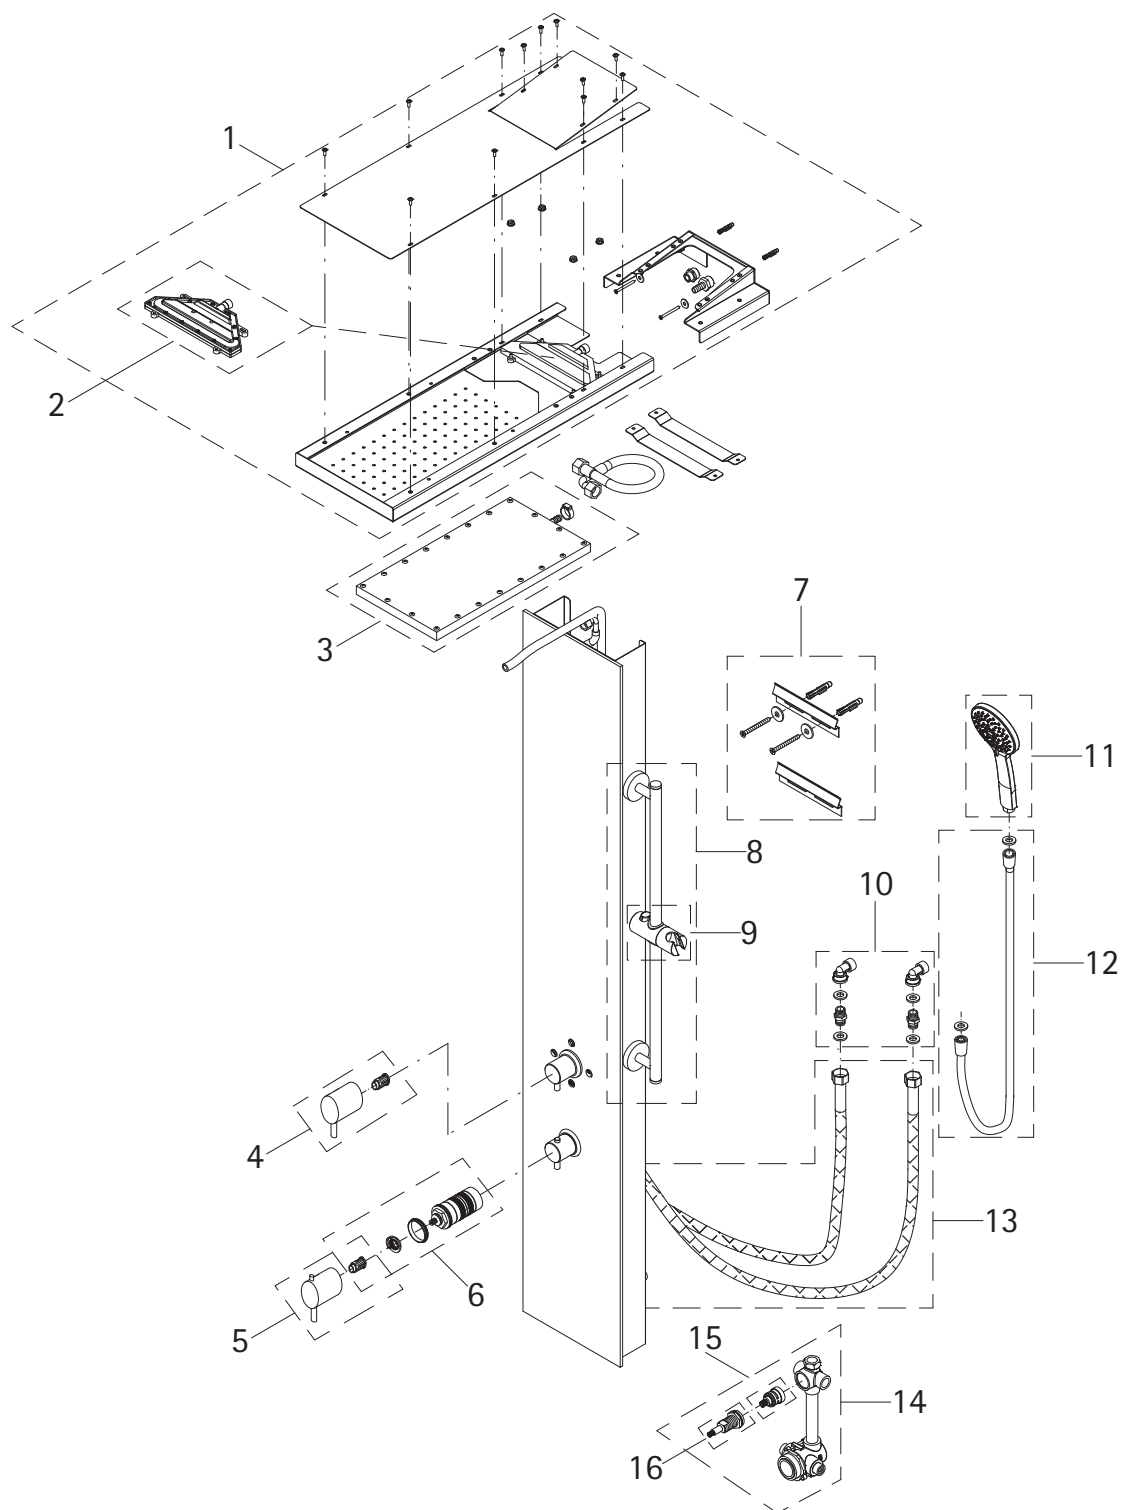

SHOWER & CO | Duschpaneel Lavida Plus, mit Schwallfunktion

Artikel-Nr. 1900017

Pos.	Bezeichnung	Ersatzteil-Nr.	Preis	Pos.	Bezeichnung	Ersatzteil-Nr.	Preis
1	1x Lavida Traverse	E98598-4	Stück 785,00 €	9	1x Gleiter mit Handbrausehalter (Chrom)	E98508-5-41	Stück 26,10 €
2	1x Schwallbrause (Edelstahl poliert)	E98597-80	Stück 174,00 €	10	1x 1/2" Montageset	E98511	Set 22,00 €
3	1x Brausekopf Traverse freihängend	E98596	Stück 205,40 €	11	1x Handbrause (Chrom)	E98520-32-41	Stück 51,40 €
4	1x Absperrventil-Griff (Chrom)	E98554-12-41	Stück 65,00 €	12	1x Dusch-Schlauch 1,5 m (Chrom)	E98515-17-41	Stück 28,20 €
5	1x Griff Thermostat (Chrom)	E98560-2-1-41	Stück 65,00 €	13	2x Anschlußschläuche (Länge 450 mm)	E98517	Set 78,50 €
6	1x Thermostatkartusche	E98541-KT1-1	Stück 111,10 €	14	1x Armaturenblock / Grundkörper (inkl. Pos. 15, 16)	E98547-1	Stück 214,80 €
7	1x Basishalter mit Klebefolie	E98579	Stück 28,20 €	15	1x Kartusche 3-Wege Umsteller	E98547-KT22	Stück 69,20 €
8	1x Wandstange mit Handbrausehalter (Chrom)	E98533-10-41	Stück 48,20 €	16	1x Adapterstück zur Kartusche	E98588	Stück 67,10 €