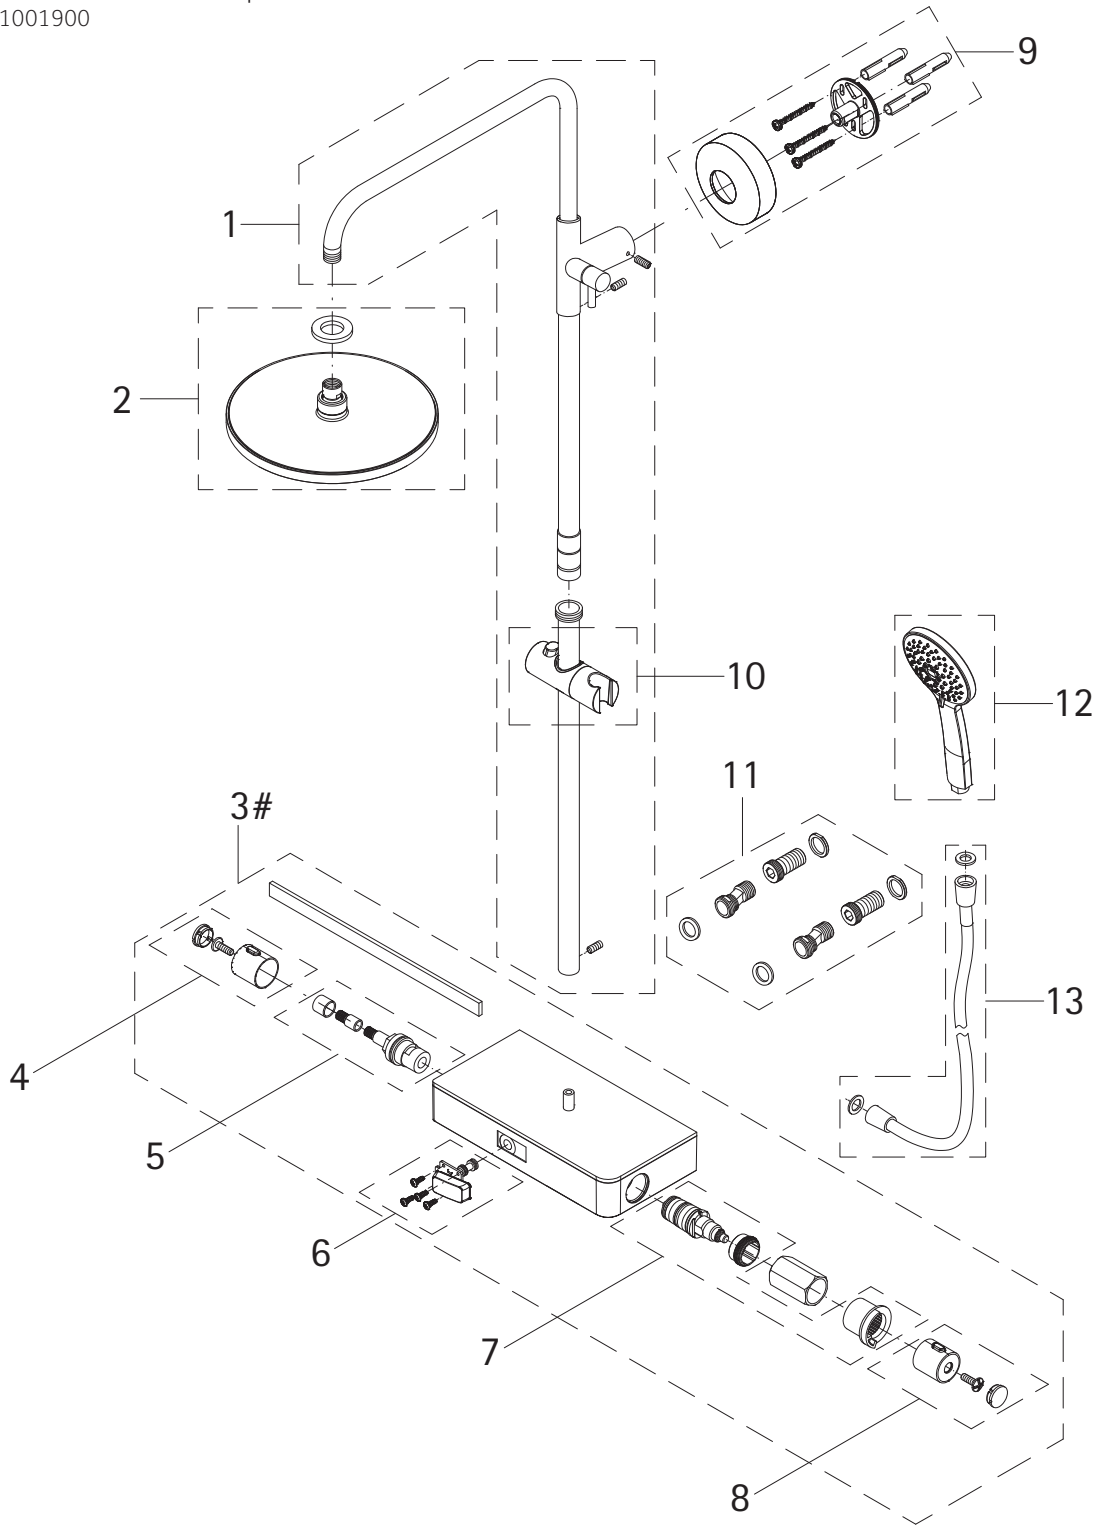

**SHOWER & CO** | RS 200 AquaSwitch Thermostat

Artikel-Nr. 1001900

Pos.	Bezeichnung	Ersatzteil-Nr.	Preis	Pos.	Bezeichnung	Ersatzteil-Nr.	Preis
1	1x Rohr Verteiler/ Kopfbrause (Chrom)	E98506-2-41	Stück 121,60 €	9	1x Wandhalter mit Rosette (Chrom)	E98501-1-41	Stück 49,20 €
2	1x Kopfbrause (Chrom)	E98521-3-41	Stück 156,20 €	10	1x Gleiter mit Handbrausehalter (Chrom)	E98508-9-41	Stück 26,10 €
3#	1x Thermostatarmsatur (Chrom, Glasfarbe Weiß)	E98569-20-43	Stück 425,50 €	11	1x S-Anschlüsse	E98567	Set 29,30 €
3#	1x Thermostatarmsatur (Chrom, Glasfarbe Schwarz)	E98569-20-44	Stück 425,50 €	12	1x Handbrause (Chrom)	E98520-32-41	Stück 51,40 €
4	1x Griff Umsteller (Chrom)	E98554-2-41	Stück 75,50 €	13	1x Dusch-Schlauch (Chrom)	E98515-17-41	Stück 28,20 €
5	1x Absperrventil	E98526-KT43	Stück 79,60 €		Montagezubehör	E98500	40,80 €
6	1x Umstellereinheit (Chrom)	E98575-1-41	Stück 54,50 €		# optional		
7	1x Thermostatkartusche	E98541-KT36	Stück 111,10 €		Weitere Hand- und Kopfbrausen optional wählbar aus der Übersichtsliste		
8	1x Griff Thermostat (Chrom)	E98550-1-41	Stück 85,90 €				

Geben Sie bei farbigen Ersatzteilen den Farbcode mit an: 01 - Alu Silber-matt | 04 - Weiß | 41 - Chrom | 68 - Schwarz-matt | 90 - Edelstahllook  
 Beispiel: E100050-41