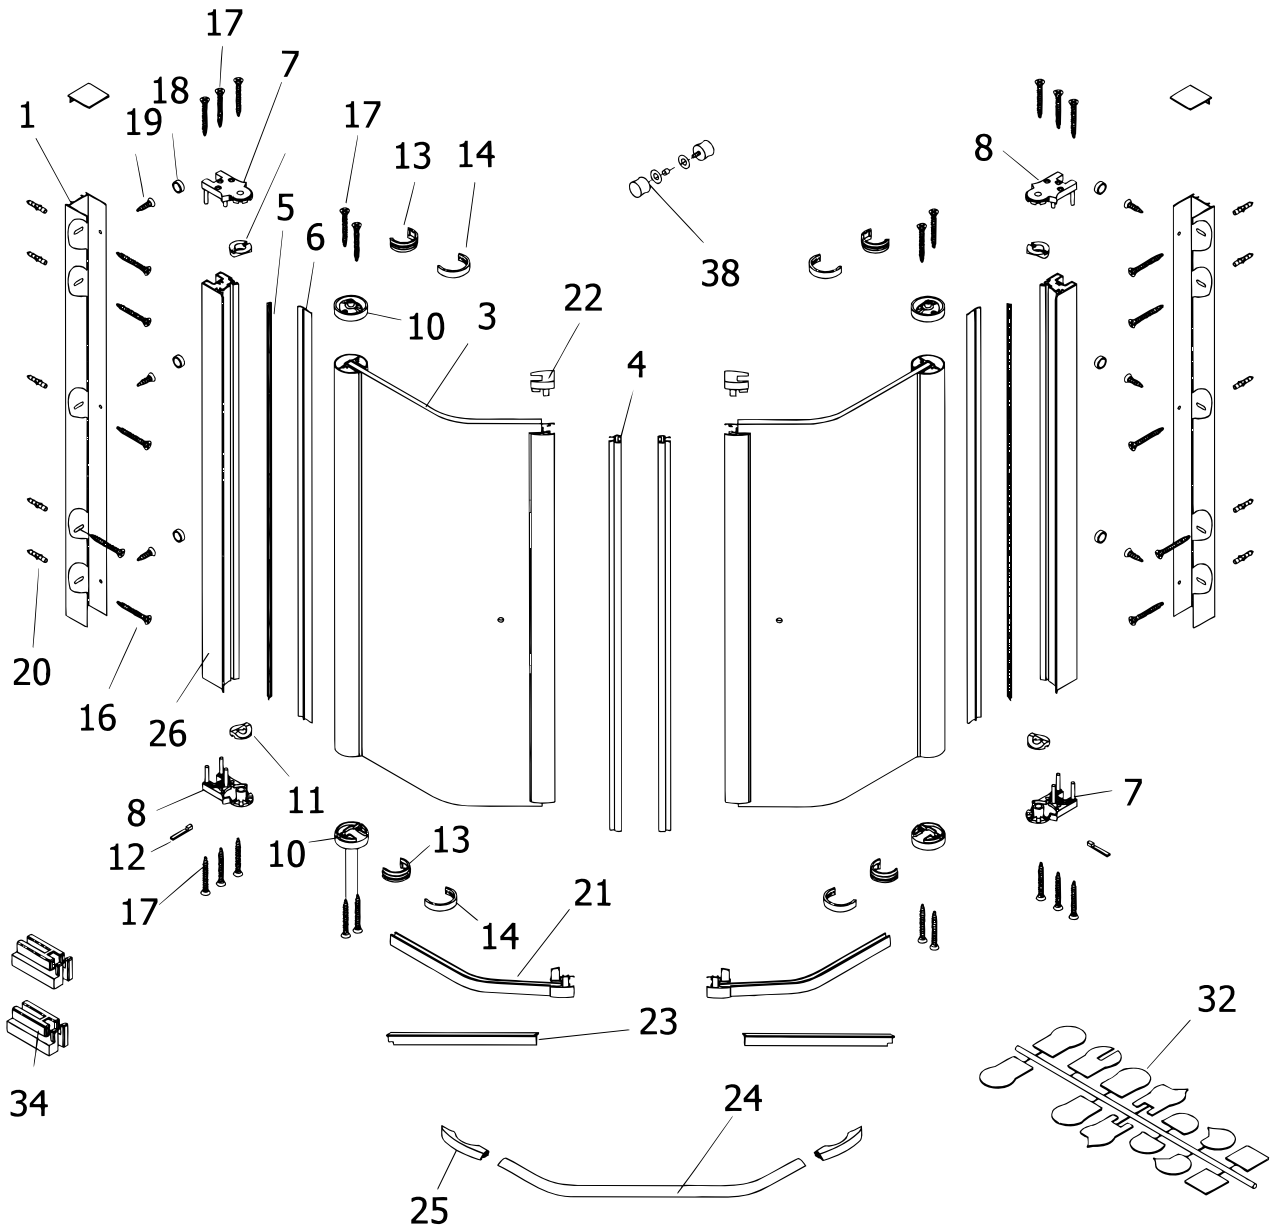

**EXKLUSIV – Fünfeckdusche, 2-teilig**

Pos.					
1	2 x Wandanschlußprofil	E 85230 Stück	79,95 €	20*	10 x Dübel
3	2 x Tür rechts/links			21	2 x Wasserabweisprofil (inkl. Pos. 23)
4	2 x Magnet	E 85056 Paar	49,95 €	22	2 x Abdeckkappe für Magnetprofil, oben links/rechts
5	2 x Innendichtung	E 85070 Stück	19,95 €	23	2 x Einschubdichtung
6	2 x Außendichtung	E 85066 Stück	19,95 €	24	1 x Wasserleiste (inkl. Pos. 25)
7	2 x Drehlager Unterteil rechts			25	2 x Endkappe für Wasserleiste
8	2 x Drehlager Unterteil links			26	2 x Seitenprofil
10	4 x Drehlager Oberteil			32*	1 x Abdeckkappen Set
11	2 x Einsatz heben/senken	E 85080 Set	28,95 €	34	2 x Montagehilfen
12	2 x Verdrehsicherung			38	2 x Griff komplett
13	4 x Blende innen				
14	4 x Blende außen				
16*	10 x Senkkopfschraube 4,2 x 45 mm				
17*	20 x Senkkopfschraube 35 x 25 mm				
18*	6 x Abdeckkappe für Senkkopfschraube				
19*	6 x Senkkopfschraube 3,5 x 9,5 mm				
				* Schrauben und Abdeckkappenset	E 85200 35,95 €