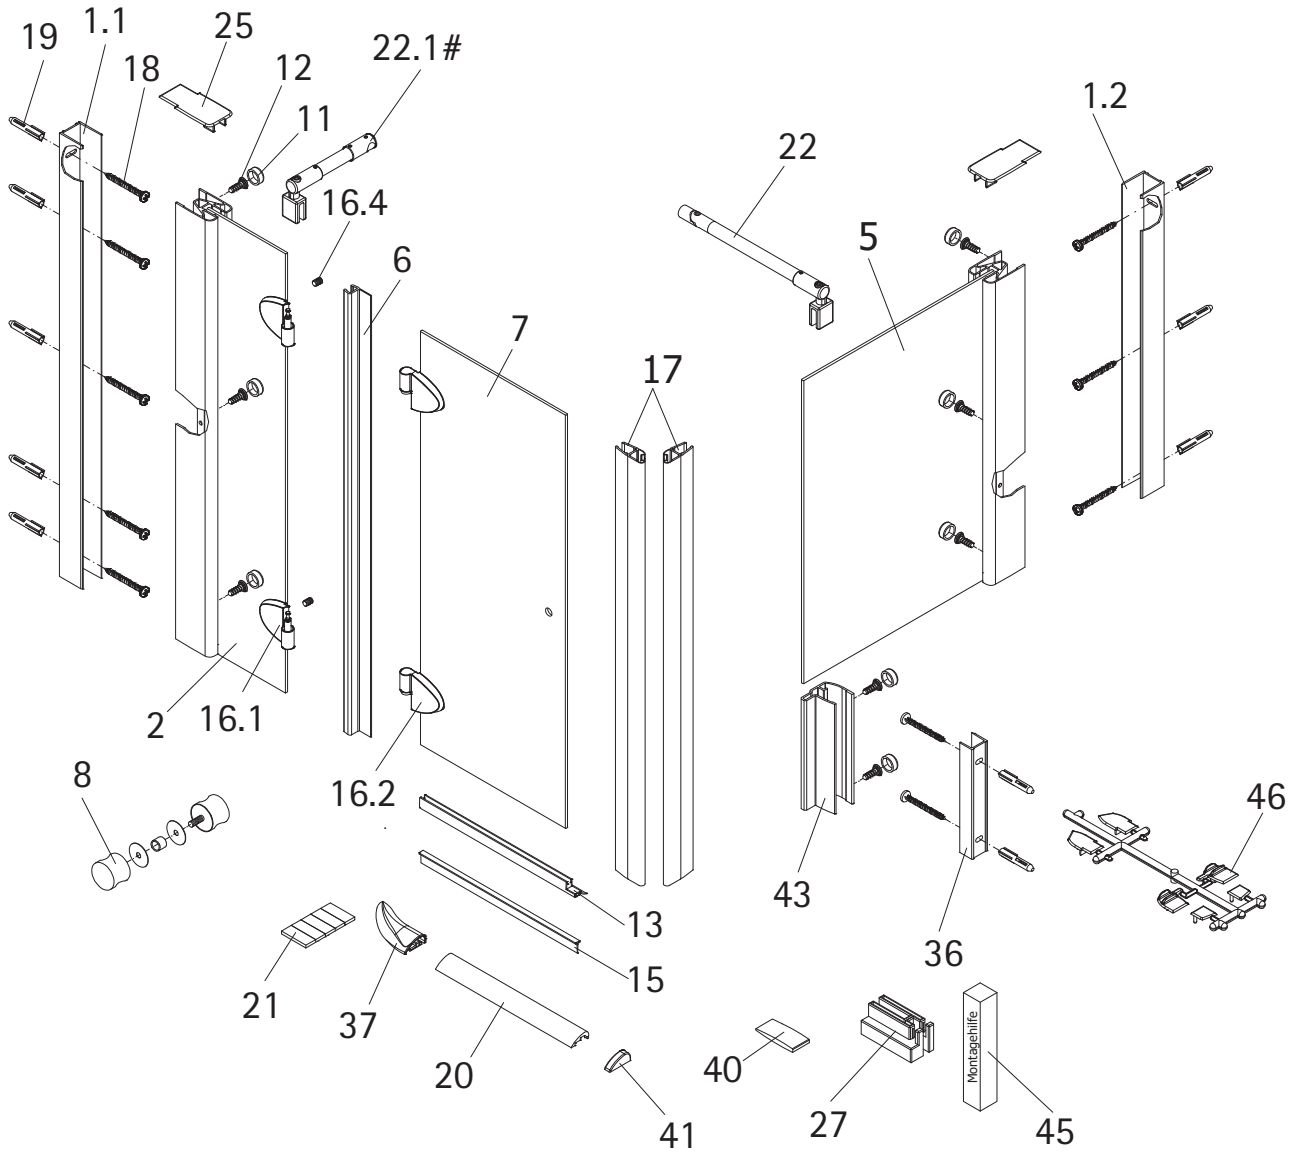

PREMIUM CLASSIC | Drehtür mit verkürzter Seitenwand

Artikel-Nr. 600075 / 600080 / 600090 / 600100 / 600120 / 631075 / 631080 / 631090 / 600500 / 630500

Abb.: Anschlag links

Unverbindliche Preisempfehlung in € (zzgl. MwSt.)

Pos.	Bezeichnung	Ersatzteil-Nr.	Preis	Pos.	Bezeichnung	Ersatzteil-Nr.	Preis
1.1	1x Wandanschlussprofil	E79230	Stück 86,95 €	18*	10x Linsen-Blechkopfschraube 4,2 x 45 mm		
1.2	1x Wandanschlussprofil	E79230	Stück 86,95 €	19*	10x Dübel S6		
2	1x Seitenwand mit Bohrung			20	1x Wasserleiste (1.000 mm)	E100050	Stück 30,00 €
5	1x Seitenwand			21*	1x Klebestreifen		
6	1x Dichtung vertikal	E100072-6	Stück 24,95 €	22	1x Stabilisationsbügel komplett (1.220 mm)	E100320	Stück 46,95 €
7	1x Tür			22.1#	1x Kreuzverstrebung (ab Türbreite > 900 mm) (300 mm)	E100322	Stück 36,95 €
8	1x Knopfgriff rund	E100140-1	Stück 32,95 €	25	2x Abdeckkappen (inkl. Pos. 46)	E79205-4	Set 11,95 €
11*	8x Abdeckkappe für Kappenschraube			27	2x Montagehilfe	E79201	Set 10,50 €
12*	8x Kappenschraube 3,5 x 9,5 mm			36	1x Wandanschlussprofil Nische	E79232	Stück 86,95 €
13	1x Wasserabweisprofil (1.000 mm)	E100058-6	Stück 23,00 €	37	1x Wasserleistenendkappe (inkl. Pos. 41)	E100211-8	Set 9,95 €
15	1x Einschubdichtung (1.000 mm)	E100067-145-10	Stück 14,95 €	40	1x Silikonkeile (6 Stück)	E100203	Set 16,95 €
16	2x Scharnier komplett, links	E100290-L-7	Stück 102,00 €	41	1x Wasserleistenendkappe		
	2x Scharnier komplett, rechts	E100290-R-7	Stück 102,00 €	43	1x Magnetaufnahmeprofil	E79235	Stück 66,95 €
16.1	2x Scharnier Festteil			45	1x Montagehilfe	E79201	Set 10,50 €
16.2	2x Scharnier Türteil			46	1x Abdeckkappenset		
16.4	2x Sicherungsschraube						
16.9	4x Abdeckkappe Scharnier	E100217-2	Set 22,95 €				
17	2x Magnetprofil 45°	E100055-90-6	Set 54,95 €				
					* Schrauben- und Abdeckkappenset	E79200-2	16,95 €