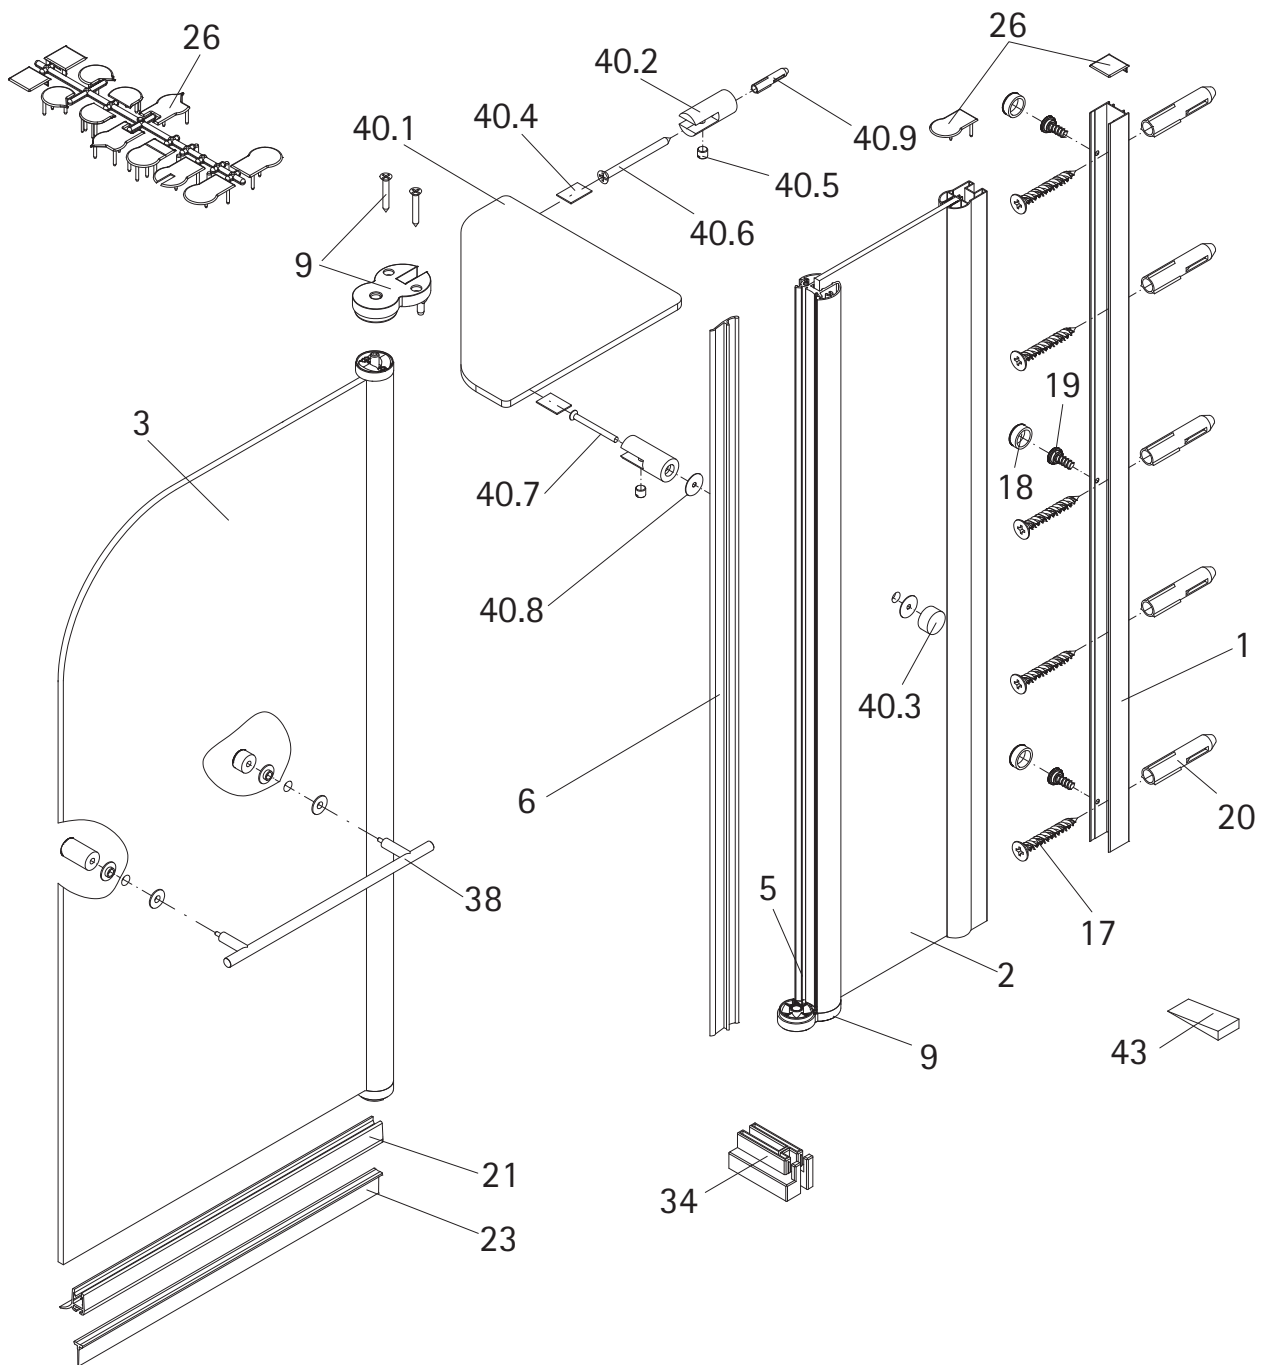

**BADEWANNENAUFSATZ EXKLUSIV | 2-teilig inkl. Handtuchhalter und Glasablage**

Artikel-Nr. 448110

Abb.: Anschlag rechts

Unverbindliche Preisempfehlung in € (zzgl. MwSt.)

Pos.	Bezeichnung	Ersatzteil-Nr.	Preis	Pos.	Bezeichnung	Ersatzteil-Nr.	Preis
1	1x Wandanschlussprofil	E85230	Stück 86,95 €	38	1x Stangengriff komplett	E100140-26	Stück 82,95 €
2	1x Seitenwand			40	1x Glasablage komplett	E85171	Stück 46,00 €
3	1x Tür			40.1	1x Glasablage		
5	1x Innendichtung (vormontiert)	E100170	Stück 24,95 €	40.2	2x Sockel für Glashalter		
6	1x Außendichtung (vormontiert)	E100166	Stück 24,95 €	40.3	1x Rundmutter		
9	1x Drehlager oben / unten	E100082-2	Set 31,95 €	40.4	2x Glasschutz Glashalter		
17*	5x Linsen-Blechkopfschraube 4,2 x 45 mm			40.5	2x Gewindestift M8 x 6 mm		
18*	3x Abdeckkappe für Kappenschraube			40.6	1x Senkblechschraube 3,9 x 50 mm		
19*	3x Kappenschraube 3,5 x 9,5 mm			40.7	1x Senkkopfschraube M4 x 25 mm		
20*	5x Dübel S6			40.8	2x Glasschutz Ø 19 mm		
21	1x Wasserabweisprofil (1.000 mm)	E100058-6	Stück 23,00 €	40.9	1x Dübel S6		
23	1x Einschubdichtung (1.000 mm)	E100067-185-10	Stück 14,95 €	43	1x Silikonkeile (6 Stück)	E100203	Set 16,95 €
26	1x Abdeckkappe	E85205-2	Set 11,95 €				
34	2x Montagehilfe	E85201	Set 10,50 €				
					*Schrauben- und Abdeckkappenset	E85200-2	16,95 €