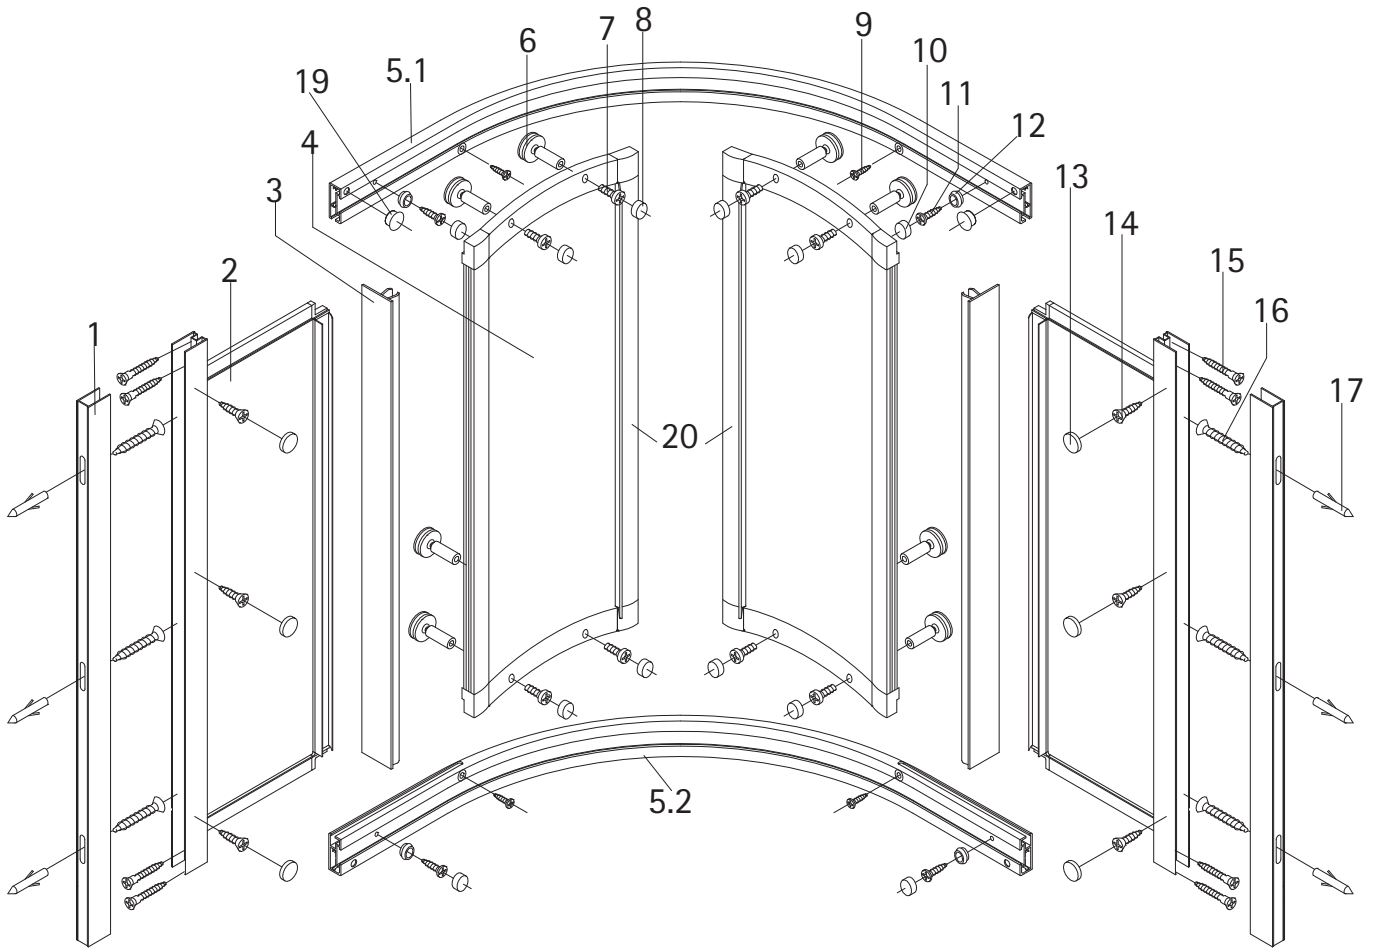

Prima - Gleittür Runddusche mit gebogenen Scheiben

Art. Nr. der Duschattrennung: 214080550 / 214017550 / 21401550 / 214090550 / 214021550 / 214020550 / 214100550 / 214080500 / 214090500 / 21400500

Prima

Pos.	Bezeichnung	Ersatzteil-Nr.	Preis
1	2 x Wandanschlussprofil	E 40230	Stück 79,95 €
2	2 x festes Seitenteil		
3	2 x Dichtprofil vertikal	E 40068	Stück 19,95 €
4	2 x Türelement		
5.1	1 x Rahmenoberprofil gebogen	E 40242	59,95 €
5.2	1 x Rahmenoberprofil gebogen	E 40243	59,95 €
6	8 x Gelenkrolle komplett	E 40261	Set 14,95 €
7*	8 x Linsenschraube M4 x 6 mm		
8*	8 x Abdeckkappe groß für M4		
9*	4 x Senkkopfschraube 2,9 x 9,5 mm		

* Schrauben- und Abdeckkappenset E 40200 35,95 €

** Bei Montage einer 80er oder 90er Runddusche entfallen die Positionen 10, 11, 12