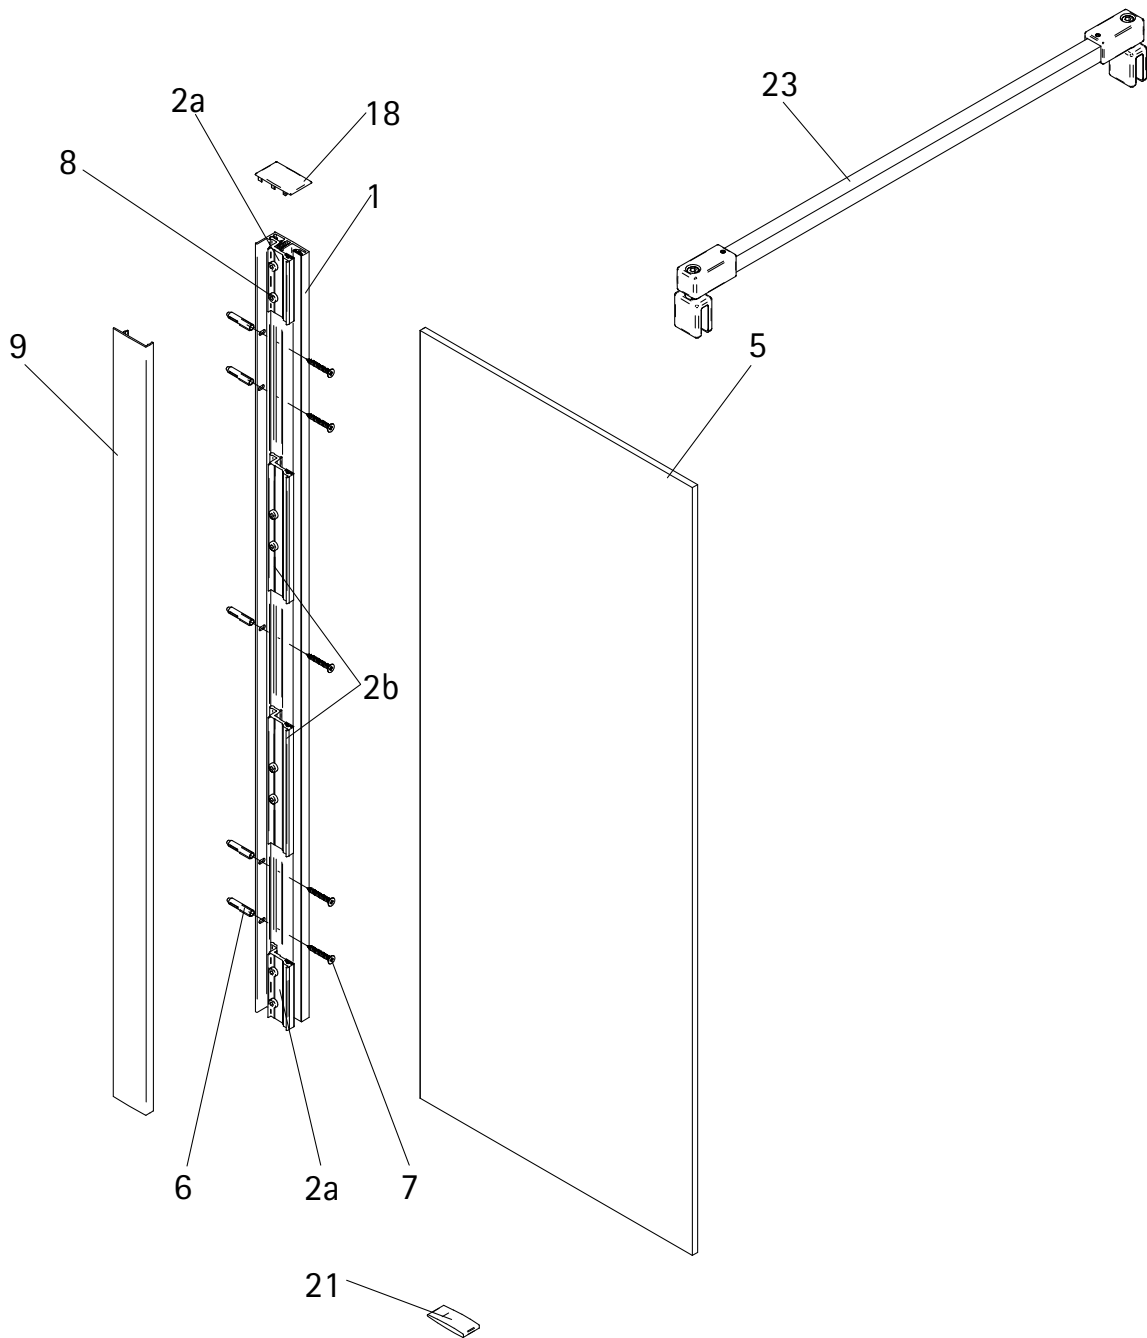

Walk In Atelier - Walk In Atelier freistehende Seitenwand

Art. Nr. der Duschatrennung: 1730090

Walk In

Pos.	Bezeichnung	Ersatzteil-Nr.	Preis
1	1x Wandanschlussprofil	E 74248	69,00 €
2a	2x Klemmprofil (90 mm)	E 74250	Set 49,00 €
2b	2x Klemmprofil (180 mm)		
5	1x Seitenwand		
6*	5x Dübel S6		
7*	5x Linsen-Blechschaube 4,2 x 45 mm		
8*	8x Zylinderschraube M6 x 18 mm		
9	1x Klipsprofil	E 74249	29,00 €
18	1x Abdeckkappe		
21	1x Silikonkeil (6 Stk.)	E 74203	Set 13,95 €
23	1x Seitenwandabstützung Glas-Glas	E 74341	59,00 €
	* Schrauben- und Abdeckkappenset	E 74200	35,95 €