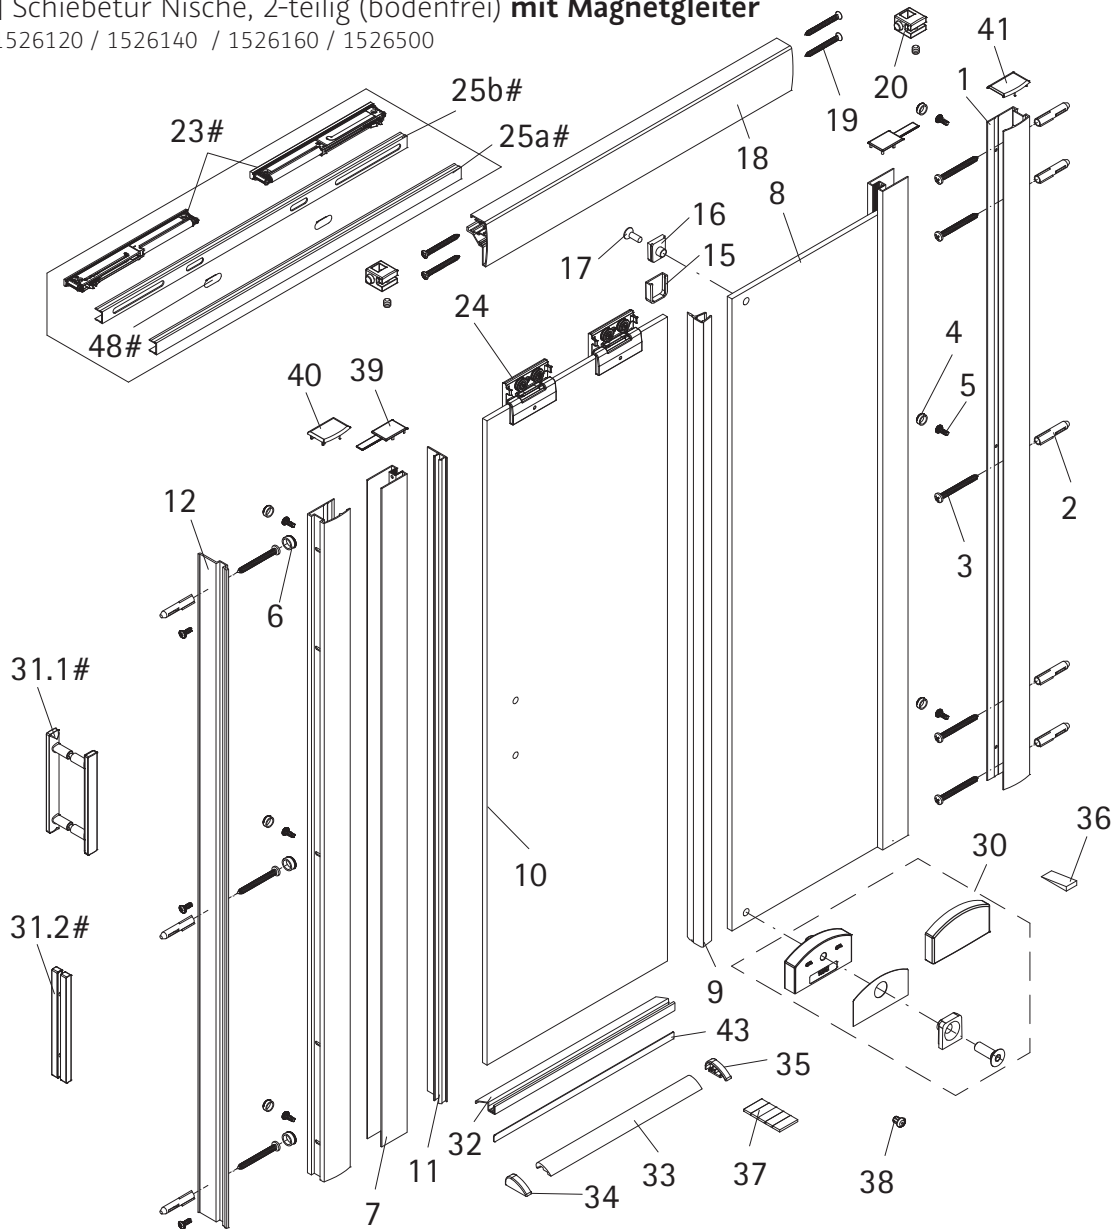

SOLIDA | Schiebetür Nische, 2-teilig (bodenfrei) mit Magnetgleiter

Artikel-Nr. 1526120 / 1526140 / 1526160 / 1526500

Unverbindliche Preisempfehlung in € (zzgl. MwSt.)

Pos.	Bezeichnung	Ersatzteil-Nr.	Preis	Pos.	Bezeichnung	Ersatzteil-Nr.	Preis
1	2x Wandanschlussprofil	E57230	Stück 91,10 €	24	2x Laufwagen komplett	E57260-2	Stück 30,30 €
2*	8x Dübel S6			25a#	1x Abdeckblende ohne Softclose	E57249-1	Stück 48,20 €
3*	8x Schraube 4,2 x 45 mm			25b#	1x Abdeckblende für Softclose (gestanzt)	E57251-1	Stück 54,40 €
4*	6x Abdeckkappe für Schraube 3,5 x 9,5 mm			30	1x Türführung mit Magnet, komplett	E100280-3	Set 76,50 €
5*	9x Schraube mit Kapfenkopf 3,5 x 9,5 mm			31.1#	1x Stangengriff	E100140-58	Stück 86,90 €
6	3x Abdeckkappe für Schraube 4,2 x 45 mm			31.2#	1x Riegelgriff	E100140-31	Stück 86,90 €
7	1x Seitenwandprofil	E57231	Stück 91,10 €	32	1x Wasserabweisprofil (1.000 mm)	E100058-8-3	Stück 41,90 €
8	1x Festteilscheibe			33	1x Wasserleiste (1.000 mm) (inkl. Pos. 37)	E100050	Stück 31,40 €
9	1x Dichtung vertikal	E57065	Stück 26,10 €	34	1x Wasserleistenendkappe	E100211-17	Set 10,40 €
10	1x Türscheibe			35	1x Wasserleistenendkappe		
11#	1x Einsteckdichtung für Softclose	E100066-8	Stück 26,10 €	36	1x Silikonkeil (6 Stück)	E100203	Set 17,80 €
11#	1x Einsteckdichtung ohne Softclose	E100066-8-1	Stück 26,10 €	37	1x Klebestreifen		
12	1x Wandanschlussprofil Nische	E57244	Stück 80,60 €	38	1x Gummistopfen	E57205-2	Set 12,50 €
15	1x Blende für Gegenplatte			39	2x Abdeckkappen		
16	1x Gegenplatte	E57262	Set 20,90 €	40	1x Abdeckkappe links		
17	1x Schraube 4,8 x 16 mm					41	1x Abdeckkappe rechts
18	1x Rahmenoberprofil	E57240	Stück 70,20 €	43	1x Stahlband	E100068-1	Stück 30,30 €
19*	4x Schraube 3,5 x 45 mm			48#	2x Abdeckkappe		
20	2x Stopper, komplett	E57225-2	Set 29,30 €				
23#	2x Zylinder Anschlagdämpfer	E57226	Stück 71,30 €				
					* Montagezubehör	E57200-2	17,80 €
					# optional		