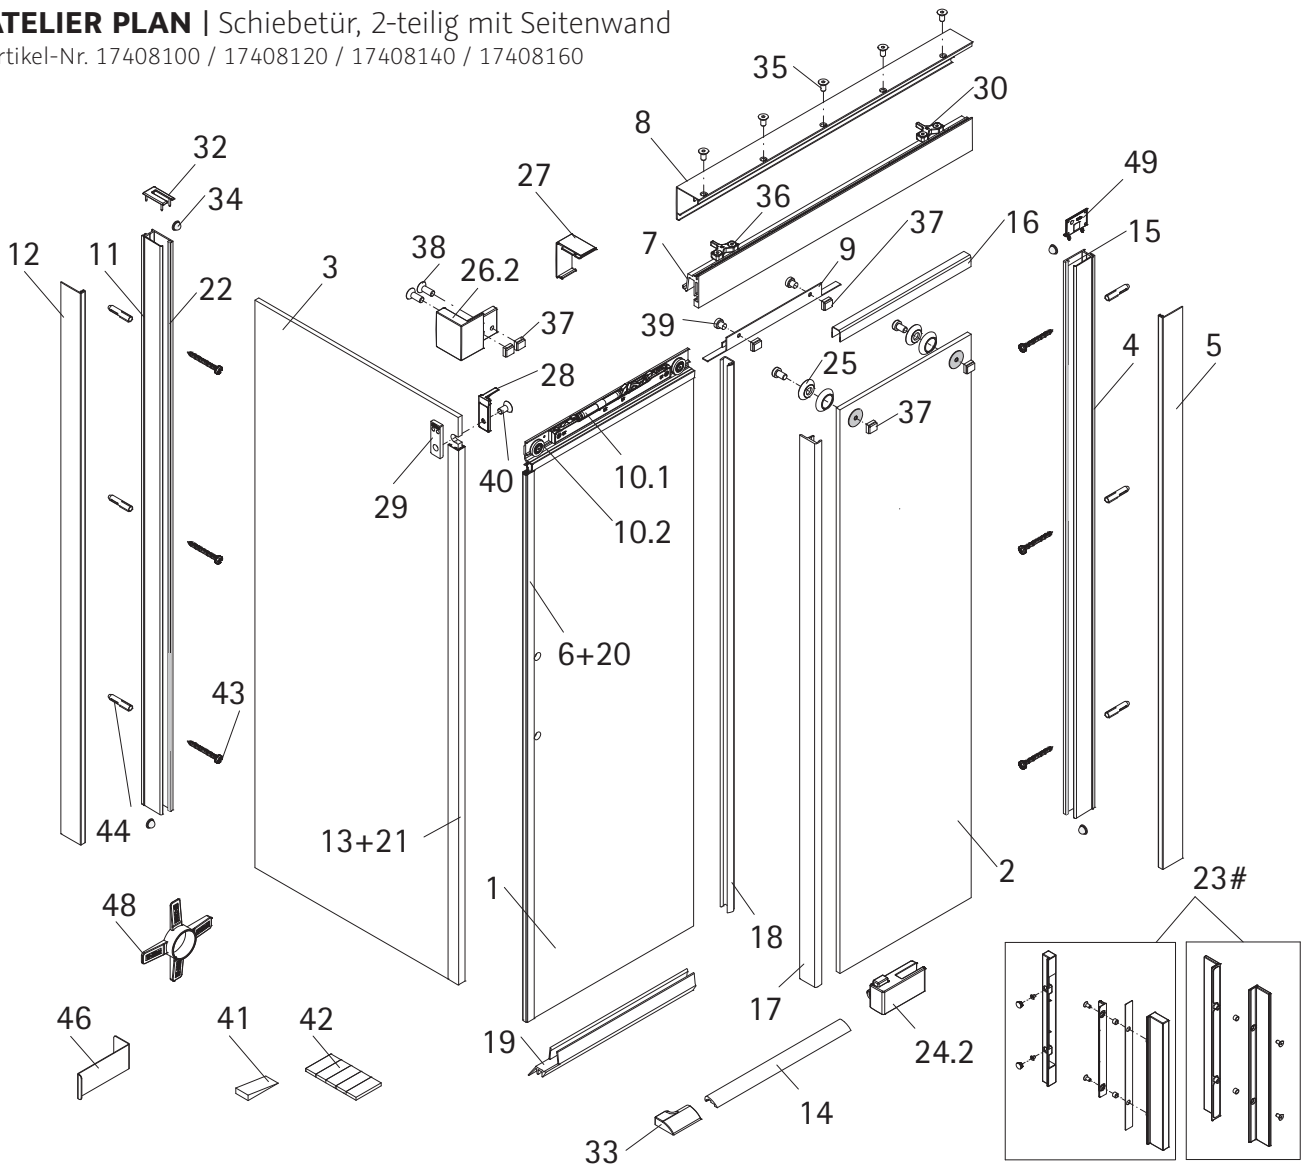

ATELIER PLAN | Schiebetür, 2-teilig mit Seitenwand

Artikel-Nr. 17408100 / 17408120 / 17408140 / 17408160

Abb.: Seitenwand links

Unverbindliche Preisempfehlung in € (zzgl. MwSt.)

Pos.	Bezeichnung	Ersatzteil-Nr.	Preis	Pos.	Bezeichnung	Ersatzteil-Nr.	Preis
1	1x Türscheibe			25	2x Glasanbindung, komplett	E72222	Stück 30,30 €
2	1x Nebenteilscheibe			26.1	1x Laufschiენenaufnahme links	E72307-L	} Stück 65,00 € (inkl. Pos. 40)
3	1x Seitenwandscheibe			26.2	1x Laufschiენenaufnahme rechts	E72307-R	
4	1x Wandanschlussprofil, kurz (2.000 mm) (inkl. Pos. 15)	E72248	Stück 79,60 €	27	1x Abdeckung LS-Aufnahme		
5	1x Klemmprofil, kurz (2.000 mm)	E72249	Stück 37,70 €	28	1x Klemmplatte SW-Anbindung		
6	1x Magnetaufnahmeprofil (vormontiert)			29	1x Glasschutz		
7	1x Laufschiene (inkl. Pos. 30, 36)	E72256-1	Stück 90,10 €	30	2x Auslöser (vormontiert)		
8	1x Abdeckprofil, innen (inkl. 35)	E72257-1	Stück 44,40 €	32	1x Abdeckkappe Profil (inkl. Pos. 49)	E72205-2	Set 12,50 €
9	1x Abdeckprofil, unten (inkl. Pos. 37, 39)	E72258-1	Stück 37,70 €	33	1x Wasserleistenendkappe	E100211-19	Set 10,40 €
10.1	1x Einzugsautomat/ Selbsteinzug	E72226-1	Stück 60,80 €	34*	4x Glasschutz		
10.2	2x Rollen inkl. Zubehör für Türprofil	E72261	Set 127,80 €	35	4x-7x Schraube M5 x 10 mm		
11	1x Wandanschlussprofil, lang (2.060 mm) (inkl. Pos. 22)	E72248-1	Stück 79,60 €	36	4x Schraube M4 x 10 mm (vormontiert)		
12	1x Klemmprofil, lang (2.060 mm)	E72249-1	Stück 37,70 €	37	6x Vierkantschraube M6 mit Schaumpad		
13	1x Magnetaufnahmeprofil (vormontiert)			38*	2x Schraube M6 x 16 mm		
14	1x Wasserleiste (1.000 mm) (inkl. Pos. 42)	E100050	Stück 31,40 €	39	2x Schraube M6 x 6mm		
15	1x Klemmdichtprofil			40	1x Schraube M6 x 12 mm		
16*	1x Glasschutz			41	1x Silikonkeile (6 Stück)	E100203	Set 17,80 €
17	1x Dichtung vertikal	E100057-4	Stück 26,10 €	42	1x Klebestreifen		
18	1x Dichtung vertikal	E72074	Stück 26,10 €	43*	6x Schraube 4,2 x 45 mm		
19	1x Wasserabweisprofil (1.000 mm)	E100058-8-2	Stück 41,90 €	44*	6x Dübel S 6		
20	1x Magnetprofil (vormontiert)			46	1x Demontagehebel	E100201-1	Stück 32,40 €
21	2x Einschub-Magnetprofil (vormontiert)			48	2x Montagekeil	E100201-2	Stück 12,60 €
22	1x Klemmdichtprofil			49	1x Abdeckkappe innen		
23#	1x Winkel-Griff eckig, komplett	E100140-57	Stück 86,90 €				
	1x Riegelgriff asymmetrisch	E100140-16	Stück 106,80 €				
24.1	1x Türführung, links	E72280-L	Stück 78,50 €				
24.2	1x Türführung, rechts	E72280-R	Stück 78,50 €				
					* Montagezubehör	E72200-2	17,80 €
					# optional		