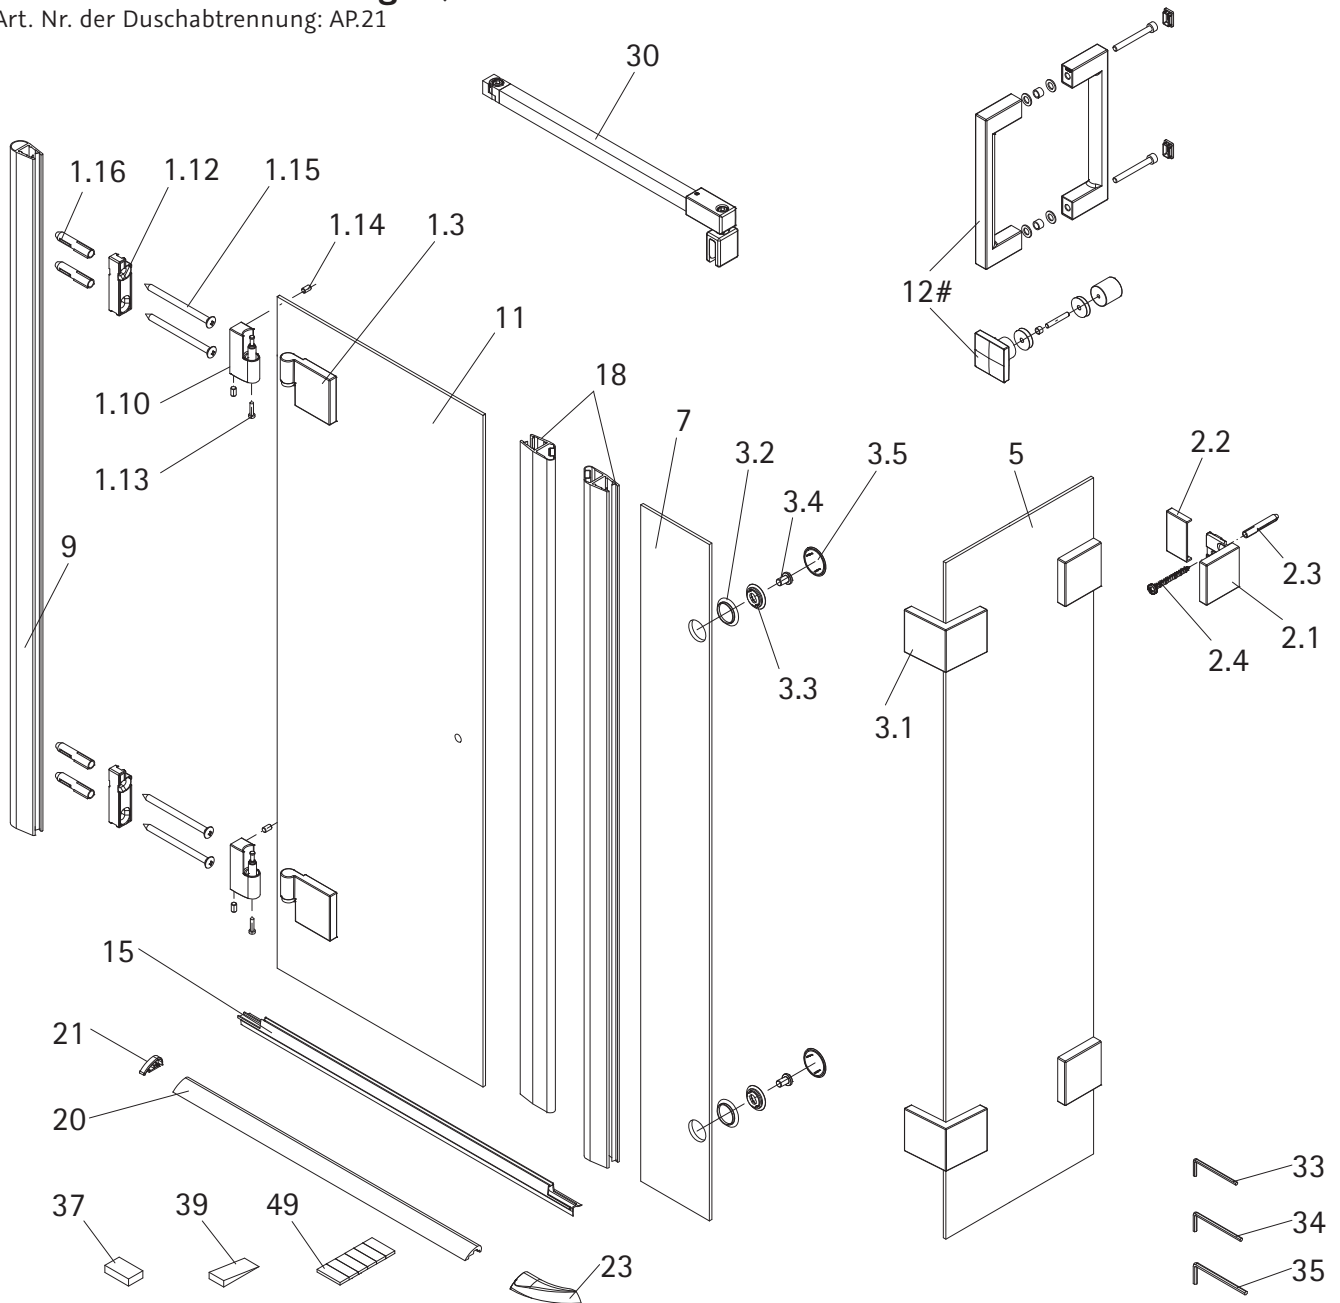

Atelier Pur - Ecklösungen, Drehtür und Nebenteil + Seitenwand

Art. Nr. der Duschtabtrennung: AP.21

Atelier Pur

Pos.	Bezeichnung	Ersatzteil-Nr.	Preis		
1	2x Scharnier komplett eckig	E 77291	Stück 95,00 €		
1.3	2x Scharnier Türteil				
1.10	2x Wandanschlusscharnier				
1.12	2x Wandflansch				
1.13	2x Zylinderschraube M4 x 16 mm				
1.14	4x Gewindestift M6 x 10 mm				
1.15	4x Linsenschraube 4,8 x 60 mm				
1.16	4x Dübel Tri 8/51				
2	2x Winkel Glas Wand komplett			E 77315-1	Stück 79,00 €
2.1	2x Winkel				
2.2	2x Blende				
2.3	2x Dübel Tri 8/51				
2.4	2x Linsen-Blechschaube 4,8 x 60 mm			E 77318-1	Stück 79,00 €
3	2x Winkel Glas-Glas				
3.1	2x Außenwinkel				
3.2	2x Scheibenschutz				
3.3	2x Inlett				
3.4	2x Schraube M8 x 15mm				
3.5	2x Abdeckkappe				

Pos.	Bezeichnung	Ersatzteil-Nr.	Preis
5	1x Seitenwand rechts/links		
7	1x Seitenteil		
9	1x O-Dichtung vertikal	E 77073	19,95 €
11	1x Tür rechts/links		
12#	1x Griff komplett		
	Knopfgriff eckig	E 77140-9	29,95 €
	Stangengriff	E 77140-59	79,95 €
15	1x Wasserabweisprofil	E 77058	34,95 €
18	2x Magnetprofil 45°	E 77055	Paar 49,95 €
20	1x Wasserleiste (inkl. Pos. 21, 23, 49)	E 77050	34,95 €
21	1x Endkappe kurz		
23	1x Endkappe 180°		
30	1x Seitenwandabstützung	E 77340	59,00 €
33	1x Innensechskantschlüssel SW 2,5		
34	1x Innensechskantschlüssel SW 3		
35	1x Innensechskantschlüssel SW 4		
37	2x Montagehilfe	E 77201	Set 7,50 €
39	4x Silikonkeil (6 Stk.)	E 77203	Set 13,95 €
49	1x Klebestreifen		