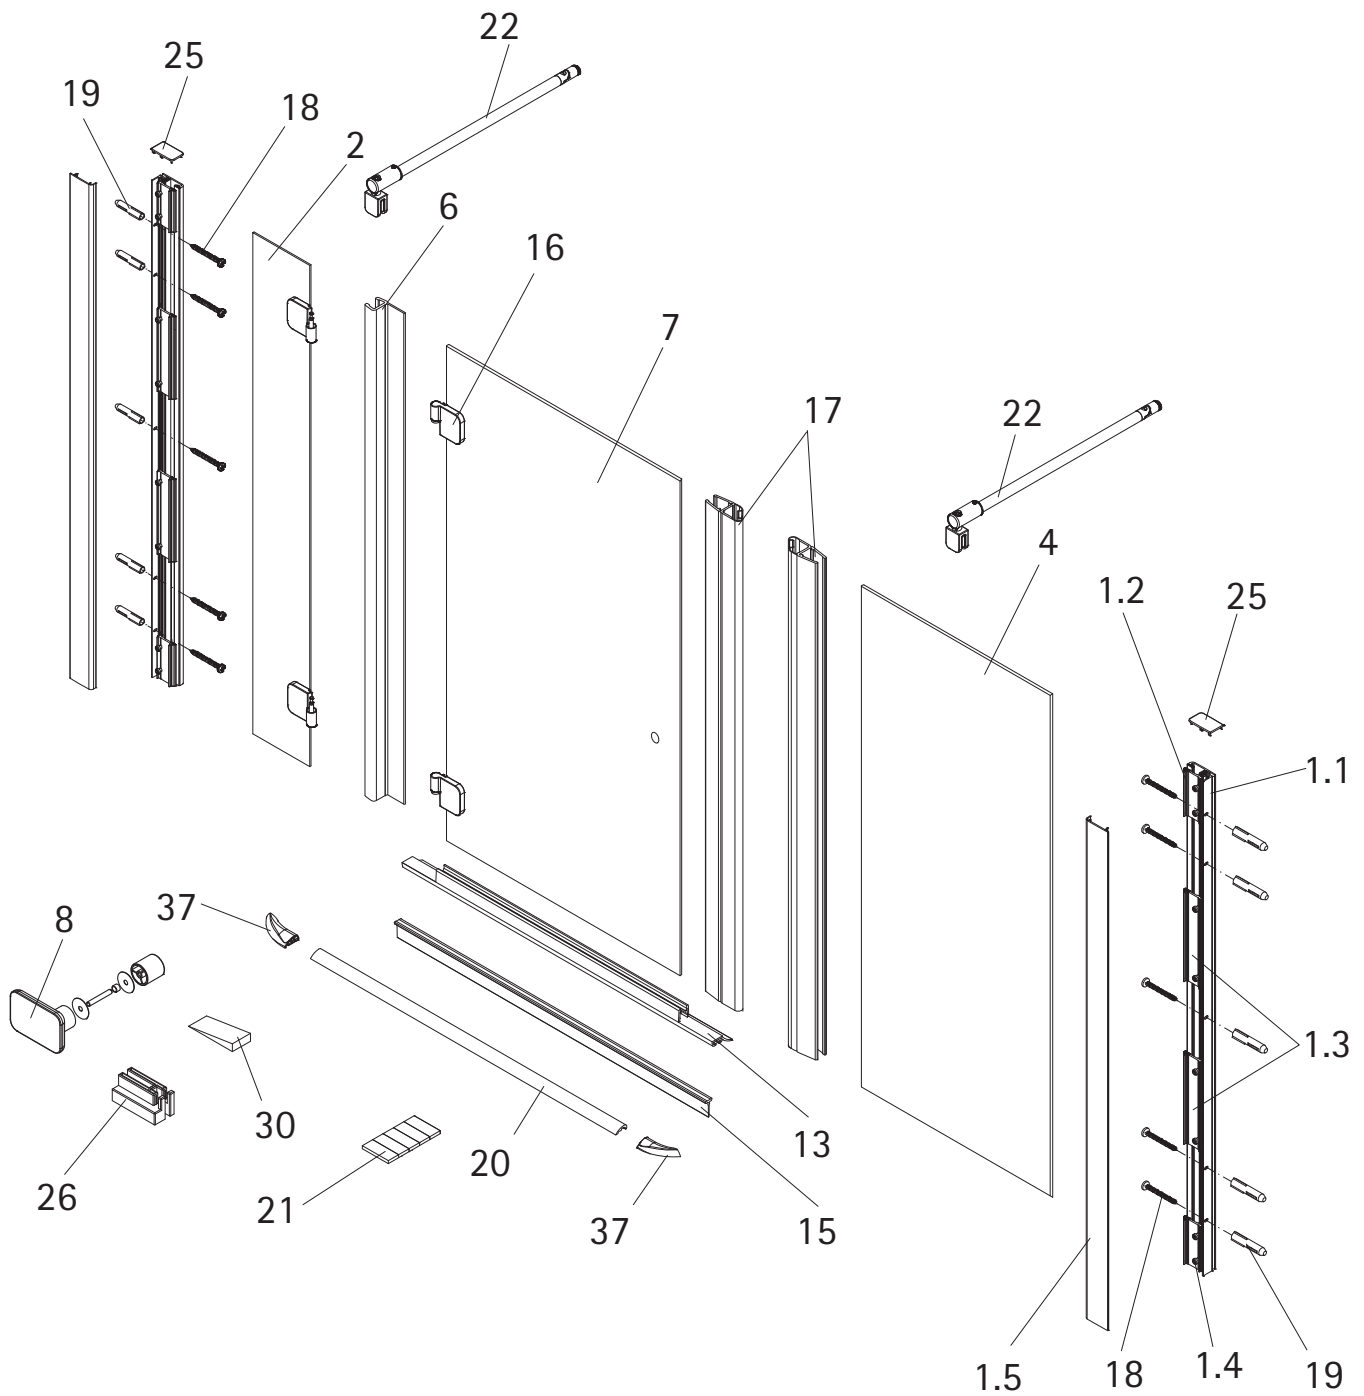

PREMIUM SOFTCUBE | Raumnische Drehtür, 3-teilig

Artikel-Nr. 6803140 / 6803160 / 6803180 / 6803500

Premium Softcube

Abb.: Anschlag links

Unverbindliche Preisempfehlung in € (zzgl. MwSt.)

Pos.	Bezeichnung	Ersatzteil-Nr.	Preis	Pos.	Bezeichnung	Ersatzteil-Nr.	Preis	
1.1	2x Wandanschlussprofil	E100248-2	Stück 76,00 €	16.9	4x Abdeckkappe Scharnier	E100217-2	Set 22,95 €	
1.2	4x Klemmprofil (90 mm), (inkl. Pos. 1.4)	E100250-2	Set pro Seite 56,00 €	17	2x Magnet 45°	1009055-180-6Alu-1	Set 54,95 €	
1.3	4x Klemmprofil (180 mm), (inkl. Pos. 1.4)			18*	10x Linsen-Blechkopfschraube 4,2 x 45 mm			
1.4	16x Zylinderschraube M6 x 18 mm			19*	10x Dübel S6			
1.5	2x Clipsprofil	E100249-2	Stück 36,00 €	20	1x Wasserleiste (1.000 mm)	E100050	Stück 30,00 €	
2	1x Seitenwand links			21*	1x Klebestreifen			
4	1x Seitenwand rechts			22	2x Stabilisationsbügel komplett (1.220 mm)	E100320	Stück 46,95 €	
6	1x Dichtung vertikal	E100072-6	Stück 24,95 €	25	2x Abdeckkappe	E79205-2	Set 11,95 €	
7	1x Tür			26	2x Montagehilfe	E79201	Set 10,50 €	
8	1x Knaufgriff Softcube	E100140-20	Stück 32,95 €	30	1x Silikonkeile (6 Stück)	E100203	Set 16,95 €	
13	1x Wasserabweisprofil (1.000 mm)	E100058-6	Stück 23,00 €	37	2x Wasserleistenendkappe, 180°	E100211-11	Set 9,95 €	
15	1x Einschubdichtung (1.000 mm)	E100067-145-10	Stück 14,95 €		* Schrauben- und Abdeckkappenset	E79200-2	16,95 €	
16	2x Scharnier komplett Softcube, links	E100290-L-16	Stück 102,00 €					
	2x Scharnier komplett Softcube, rechts	E100290-R-16	Stück 102,00 €					