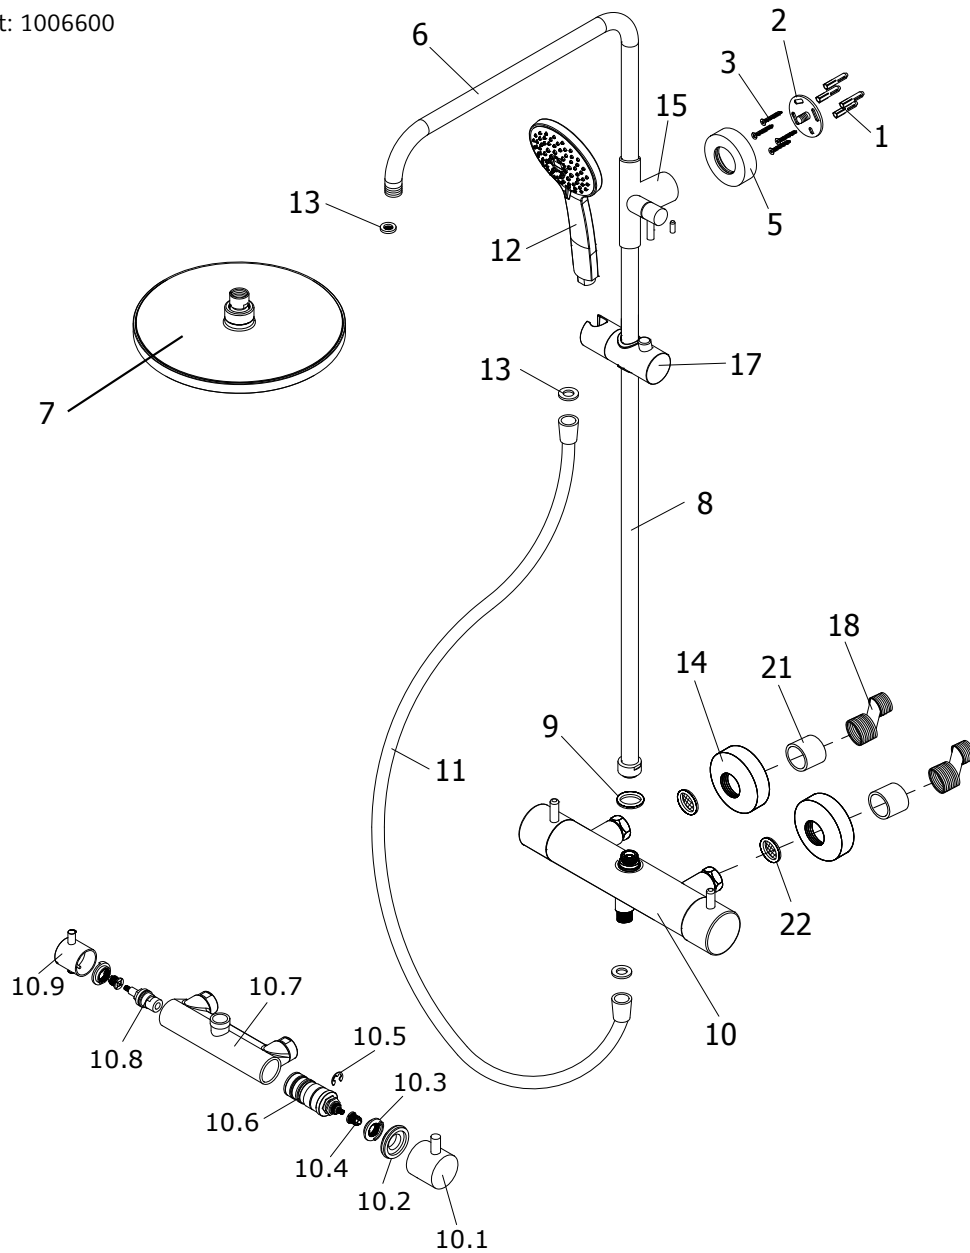

Shower & Co! - Shower-Set RS 200 Thermostat

Art. Nr. Shower-Set: 1006600

Pos.	Bezeichnung	Ersatzteil-Nr.	Preis	Pos.	Bezeichnung	Ersatzteil-Nr.	Preis
1	4 x Dübel	E 98501	17,95 €	11	1 x Brauseschlauch	E 98515	19,95 €
2	1 x Wandscheibe (Aussengewinde)			12	1 x Handbrause	E 98520	auf Anfrage
3	4 x Senkkopfschraube			14	2 x Blende Verteiler (inkl. Pos. 18)	E 98559-1	59,00 €
5	1 x Blende Wandanbindung			15	1 x Verbinder		
6	1 x Rohr zur Kopfbrause			16	1 x Fixierhebel		
8	1 x Rohr Verteiler	E 98506-1	109,00 €	18	2 x S-Anschlüsse		
15	1 x Verbinder			19*	1 x Gewindestift		
17	1 x Gleiter mit Handbrausehalter			22*	2 x Dichtung mit Sieb		
7.1#	1 x Kopfbrause rund		auf Anfrage				
7.2#	1 x Kopfbrause eckig						
9*	1 x Dichtung						
10#	1 x Thermostat rund komplett	E 98569	179,00 €				
10.1	1 x Griff Thermostat						
10.2	1 x Zentrierring	E 98550	79,00 €				
10.3	1 x Verbrühschutz						
10.4	2 x Mitnehmer						
10.6	1 x Thermostat Kartusche (inkl. Pos. 10.2,10.3,10.4)	E 98541	99,00 €				
10.7	1 x Grundkörper						
10.8	1 x Kartusche Umsteller	E 98575	45,00 €				
10.9	1 x Griff Umsteller	E 98554-2	69,00 €				
					* Montagezubehör	E 98500	35,95 €
					# optional		