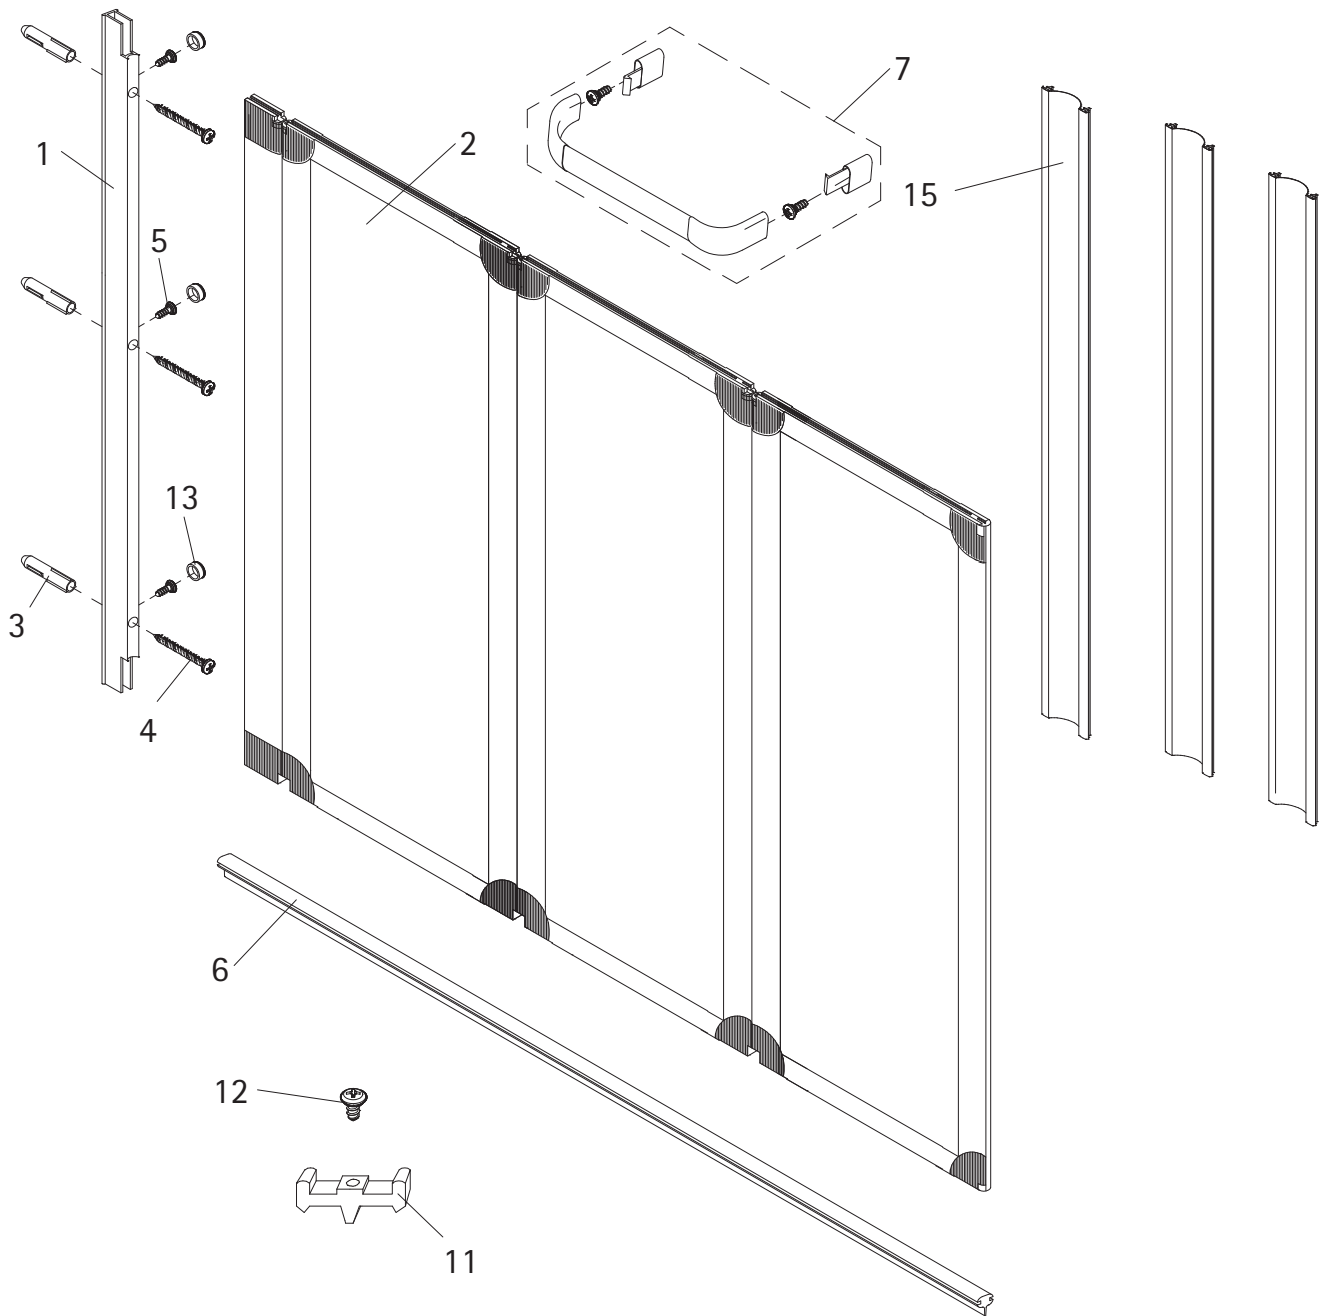

**BADEWANNENAUFSATZ PRIMA | 3-teilig**

Artikel-Nr. 262127 / 262151 / 262500

Unverbindliche Preisempfehlung in € (zzgl. MwSt.)

Pos.	Bezeichnung	Ersatzteil-Nr.	Preis
1	1 x Wandanschlussprofil	E60230	Stück 86,95 €
2.1	1 x Scheibe Anschlagseite		
2.2	1 x Scheibe Mitte		
2.3	1 x Scheibe Schließseite		
3*	3 x Dübel S6		
4*	3 x Linsen-Blechschaube 4,2 x 45 mm		
5*	3 x Kappenschraube 3,5 x 9,5 mm		
6	1 x Dichtprofil, horizontal	E100076-2	Stück 23,95 €

Pos.	Bezeichnung	Ersatzteil-Nr.	Preis
7	1x Handtuchhalter komplett	E60170-2	Stück 46,95 €
11	1 x Rasthaken (inkl. Pos. 12)	E60226	Set 22,95 €
12	1 x Rundkopfschraube 2,9 x 13 mm		
13*	3 x Abdeckkappe für Kappenschraube		
15	3 x Filmdichtung	E60077	Stück 24,95 €
	* Schrauben- und Abdeckkappenset	E60200-2	16,95 €