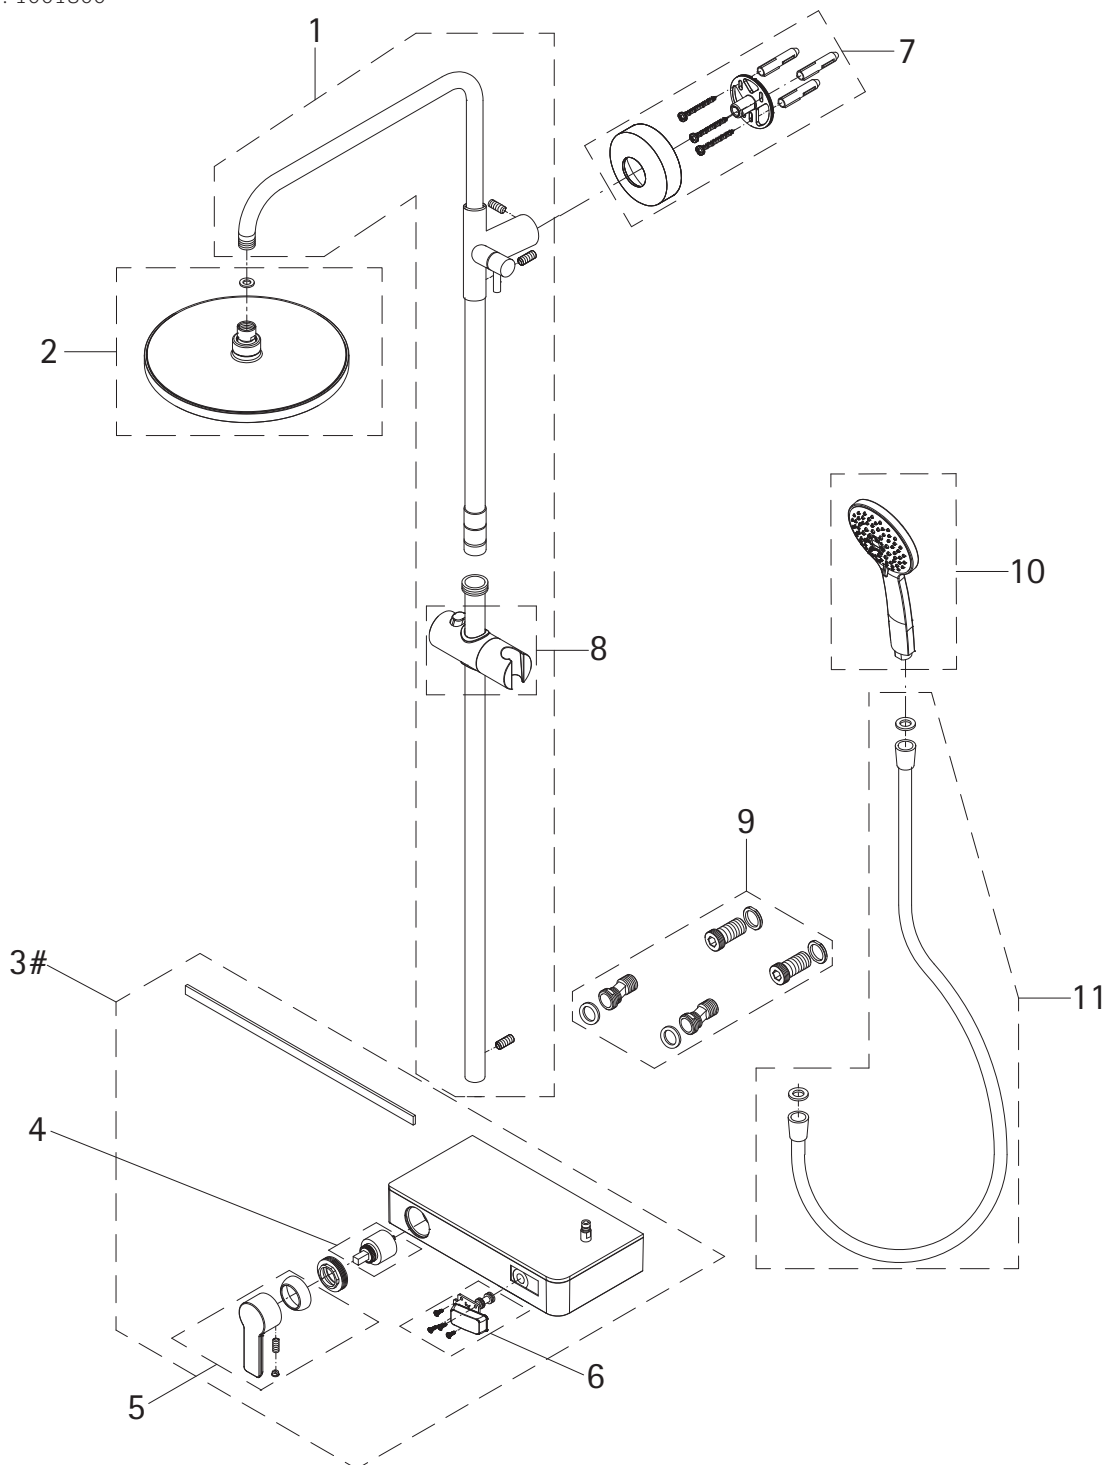

SHOWER & CO | RS 200 AquaSwitch Mix

Artikel-Nr. 1001800

Pos.	Bezeichnung	Ersatzteil-Nr.	Preis	Pos.	Bezeichnung	Ersatzteil-Nr.	Preis
1	1x Rohr Verteiler/ Kopfbrause (Chrom)	E98506-2-41	Stück 121,60 €	8	1x Gleiter mit Handbrausehalter (Chrom)	E98508-9-41	Stück 26,10 €
2	1x Kopfbrause (Chrom)	E98521-3-41	Stück 156,20 €	9	1x S-Anschlüsse	E98567	Set 29,30 €
3#	1x Einhebelmischer mit Funktionsumsteller (Chrom) (Glasfarbe Weiß)	E98568-7-43	Stück 383,60 €	10	1x Handbrause (Chrom)	E98520-32-41	Stück 51,40 €
3#	1x Einhebelmischer mit Funktionsumsteller (Chrom) (Glasfarbe Schwarz)	E98568-7-44	Stück 383,60 €	11	1x Dusch-Schlauch (Chrom)	E98515-17-41	Stück 28,20 €
4	1x Kartusche Einhebelmischer	E98548-KT7	Stück 54,50 €		Montagezubehör	E98500	40,80 €
5	1x Griff Einhebelmischer (Chrom)	E98551-7-41	Stück 53,40 €		Weitere Hand- und Kopfbrausen optional wählbar aus der Übersichtsliste		
6	1x Umstellereinheit (Chrom)	E98575-11-41	Stück 54,50 €				
7	1x Wandhalter (Chrom)	E98501-1-41	Stück 49,20 €				

Geben Sie bei farbigen Ersatzteilen den Farbcode mit an: 01 - Alu Silber-matt | 04 - Weiß | 41 - Chrom | 68 - Schwarz-matt | 90 - Edelstahllook
 Beispiel: E100050-41