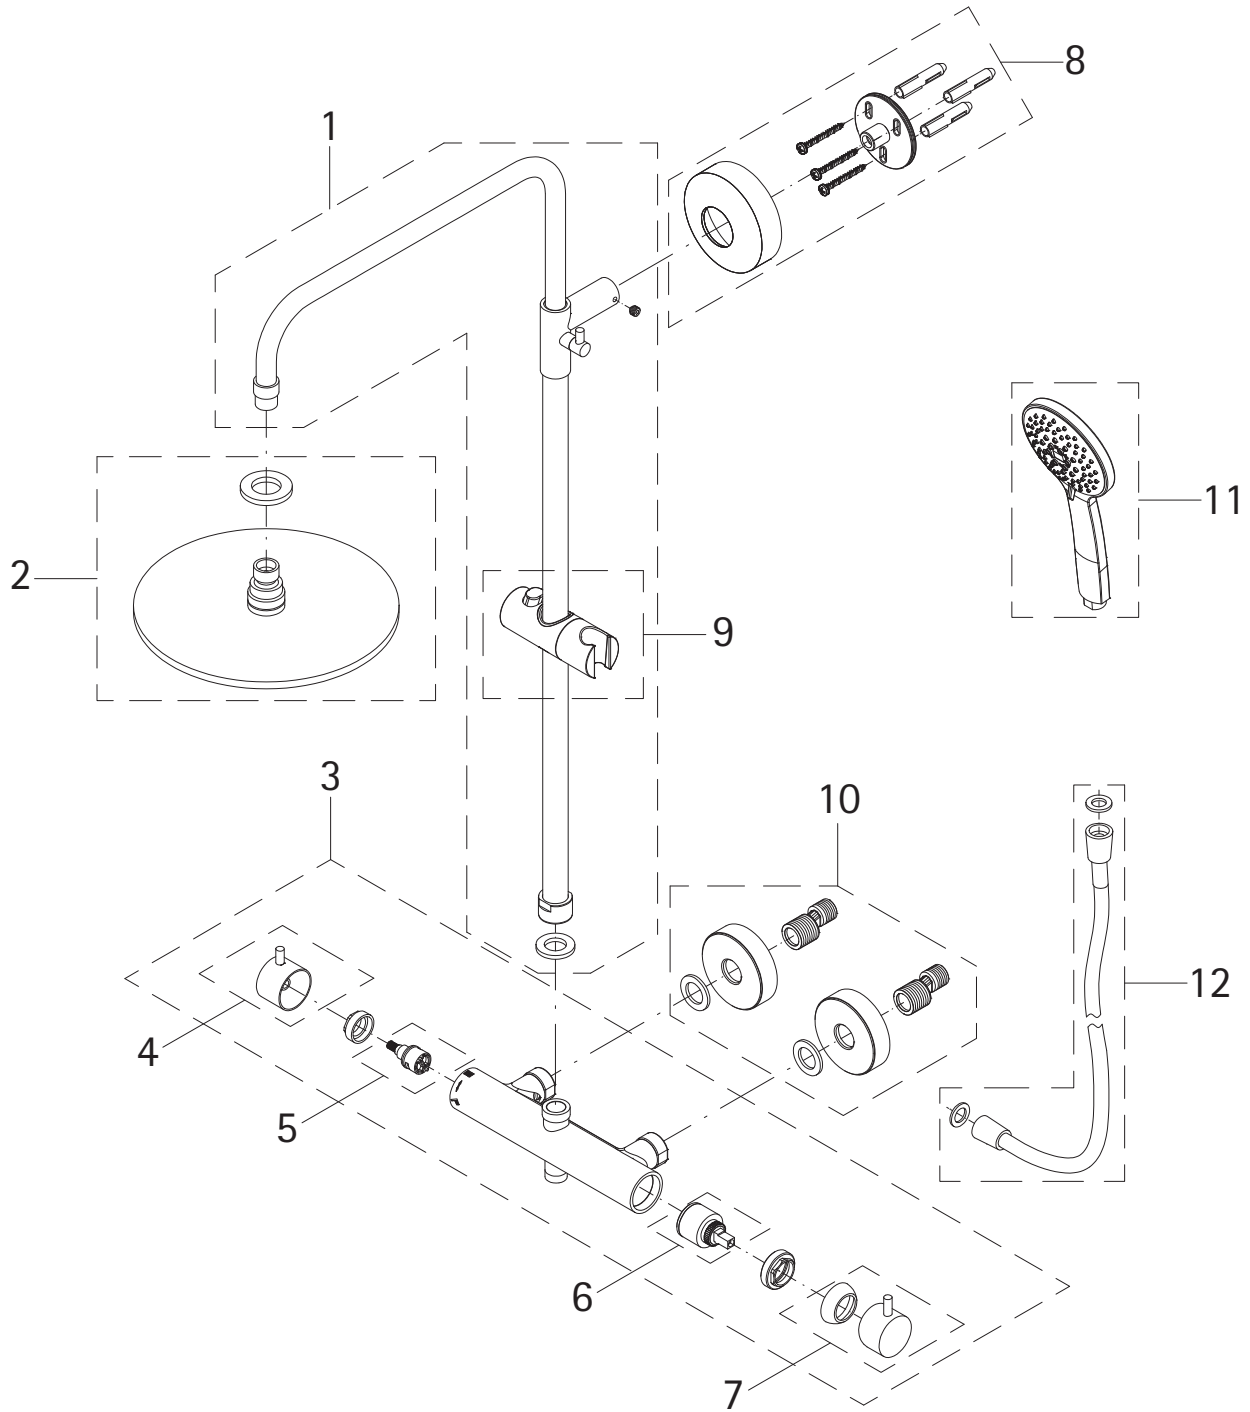

368-2

SHOWER & CO | RS 200 Mix

Artikel-Nr. 1006500

SHOWER & CO

Pos.	Bezeichnung	Ersatzteil-Nr.	Preis	Pos.	Bezeichnung	Ersatzteil-Nr.	Preis
1	1x Rohr Verteiler/ Kopfbrause (Chrom)	E98506-1-41	Stück 121,60 €	9	1x Gleiter mit Handbrausehalter (Chrom)	E98508-6-41	Stück 26,10 €
2	1x Kopfbrause (Chrom)	E98521-3-41	Stück 156,20 €	10	1x S-Anschlüsse mit Rosetten (Chrom)	E98559-4-41	Set 69,20 €
3	1x Einhebelmischer mit Funktionsumsteller (Chrom)	E98568-4-41	Stück 153,00 €	11	1x Handbrause (Chrom)	E98520-32-41	Stück 51,40 €
4	1x Griff Umsteller (Chrom)	E98554-8-41	Stück 65,00 €	12	1x Dusch-Schlauch (Chrom)	E98515-17-41	Stück 28,20 €
5	1x Umstellerkartusche	E98575-KT13	Stück 54,50 €				
6	1x Kartusche Einhebelmischer	E98548-KT7	Stück 54,50 €		Montagezubehör	E98500	40,80 €
7	1x Griff Einhebelmischer (Chrom)	E98554-8-41	Stück 65,00 €				
8	1x Wandhalter mit Rosette (Chrom)	E98501-1-41	Stück 49,20 €				

Weitere Hand- und Kopfbrausen optional wählbar aus der Übersichtsliste

Geben Sie bei farbigen Ersatzteilen den Farbcode mit an: 01 - Alu Silber-matt | 04 - Weiß | 41 - Chrom | 68 - Schwarz-matt | 90 - Edelstahllook
Beispiel: E100050-41