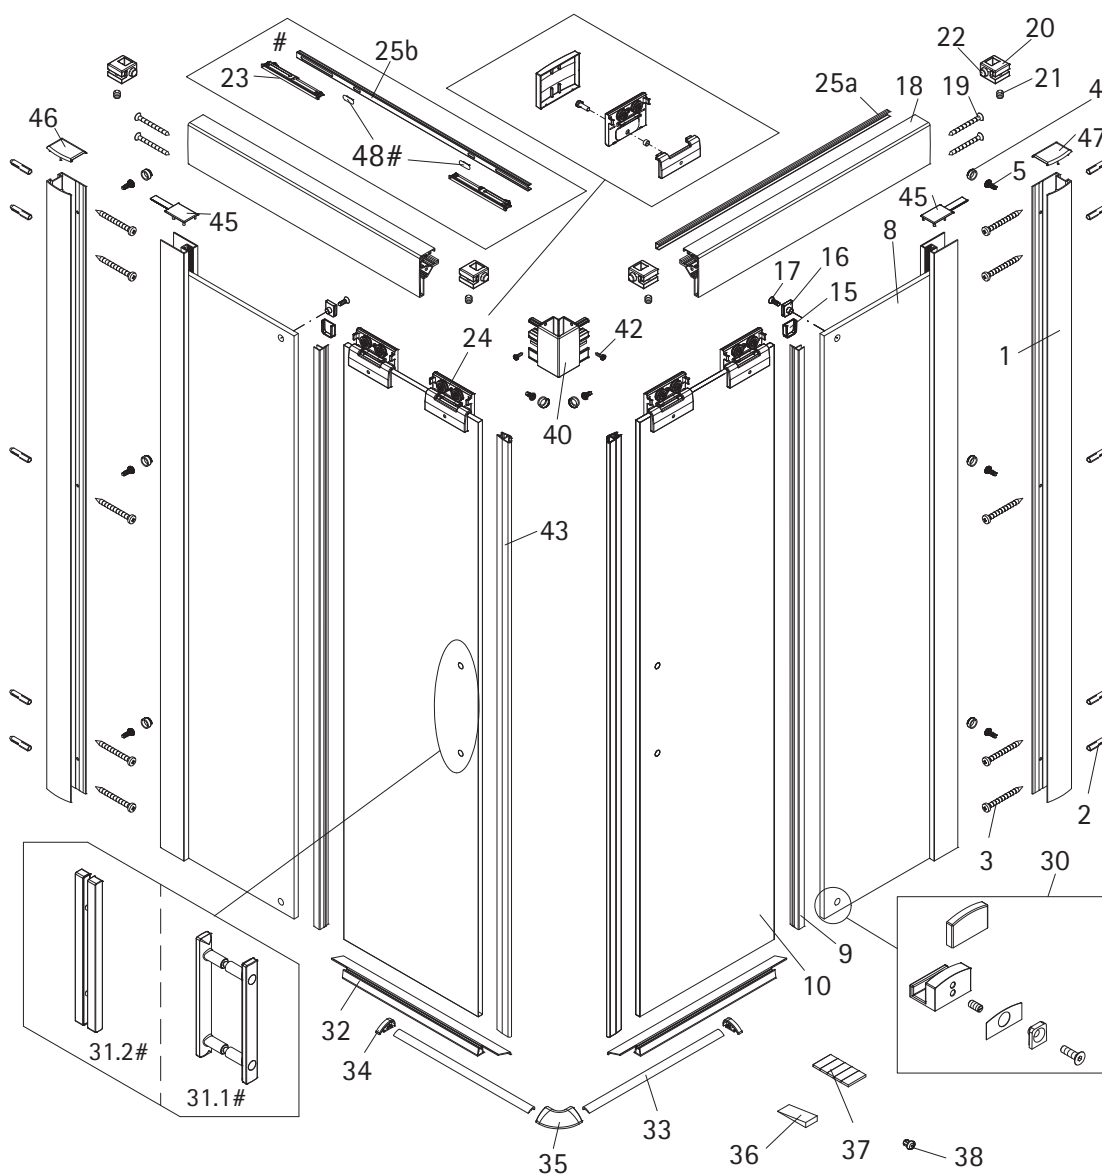

**SOLIDA** | Schiebetür Eckeinstieg, 4-teilig (bodenfrei)

Artikel-Nr. 1521014 / 1521015 / 1521030 / 1521023 / 1521017 / 1521018 / 1521024 / 1521022 / 1521031 / 1521019 / 1521026 / 1521025 / 1521028 / 1521027 / 1521500

Unverbindliche Preisempfehlung in € (zzgl. MwSt.)

Pos.	Bezeichnung	Ersatzteil-Nr.	Preis	Pos.	Bezeichnung	Ersatzteil-Nr.	Preis	
1	2x Wandanschlussprofil	E57230	Stück 91,10 €	30	2x Türführung, komplett	E57282	Set pro Seite 76,50 €	
2*	10x Dübel S6			31.1#	2x Stangengriff	E100140-39	Stück 86,90 €	
3*	10x Schraube 4,2 x 45 mm			31.2#	2x Riegelgriff	E100140-31	Stück 86,90 €	
4*	8x Abdeckkappe für Kappenschraube			32	2x Wasserabweisprofil (1.000 mm)	E100058-8-1	Stück 41,90 €	
5*	8x Kappenkopfschraube 3,5 x 9,5 mm			33	2x Wasserleiste (2 x 1.000 mm) (inkl. Pos. 37)	E100050-2	Set 36,70 €	
8	2x Festteilscheibe			34	2x Wasserleistenendkappe	E100211-16	Set 10,40 €	
9	2x Dichtung vertikal	E57065	Stück 26,10 €	35	1x Wasserleistenendkappe 90°			
10	2x Türscheibe			36	1x Silikonkeile (6 Stück)	E100203	Set 17,80 €	
15	2x Blende für Gegenplatte Türführung	E57262	Set pro Seite 20,90 €	37	1x Klebestreifen			
16	2x Gegenplatte zur Türführung			38	2x Gummistopfen			
17	2x Schraube 4,8 x 16 mm			40	1x Eckverbinder	E57220	Stück 16,20 €	
18	2x Rahmenoberprofil	E57240-1	Stück 70,20 €	42*	2x Schraube 3,5 x 13 mm			
19*	4x Schraube 3,5 x 45 mm			43	2x Magnetprofil 45°	E100055-90-8	Set 57,60 €	
20	4x Anschlag	E57225-2	Stück 29,30 €	45	2x Abdeckkappe	E57205-2	Set 12,50 €	
21	4x Gewindestift M5 x 5 mm			46	1x Abdeckkappe links			
22	8x Gummipuffer			47	1x Abdeckkappe rechts			
23#	4x Zylinder Anschlagdämpfer für Softclose	E57226	Stück 71,30 €	48#	2x Abdeckkappe (für Pos. 25b)			
24	4x Laufwagen komplett	E57260-2	Stück 30,30 €					
25a#	2x Abdeckblende ohne Softclose	E57249-2	Stück 48,20 €					
25b#	2x Abdeckblende für Softclose (gestanzte)	E57251-2	Stück 54,40 €					
					* Montagezubehör	E57200-2	17,80 €	
					# optional			