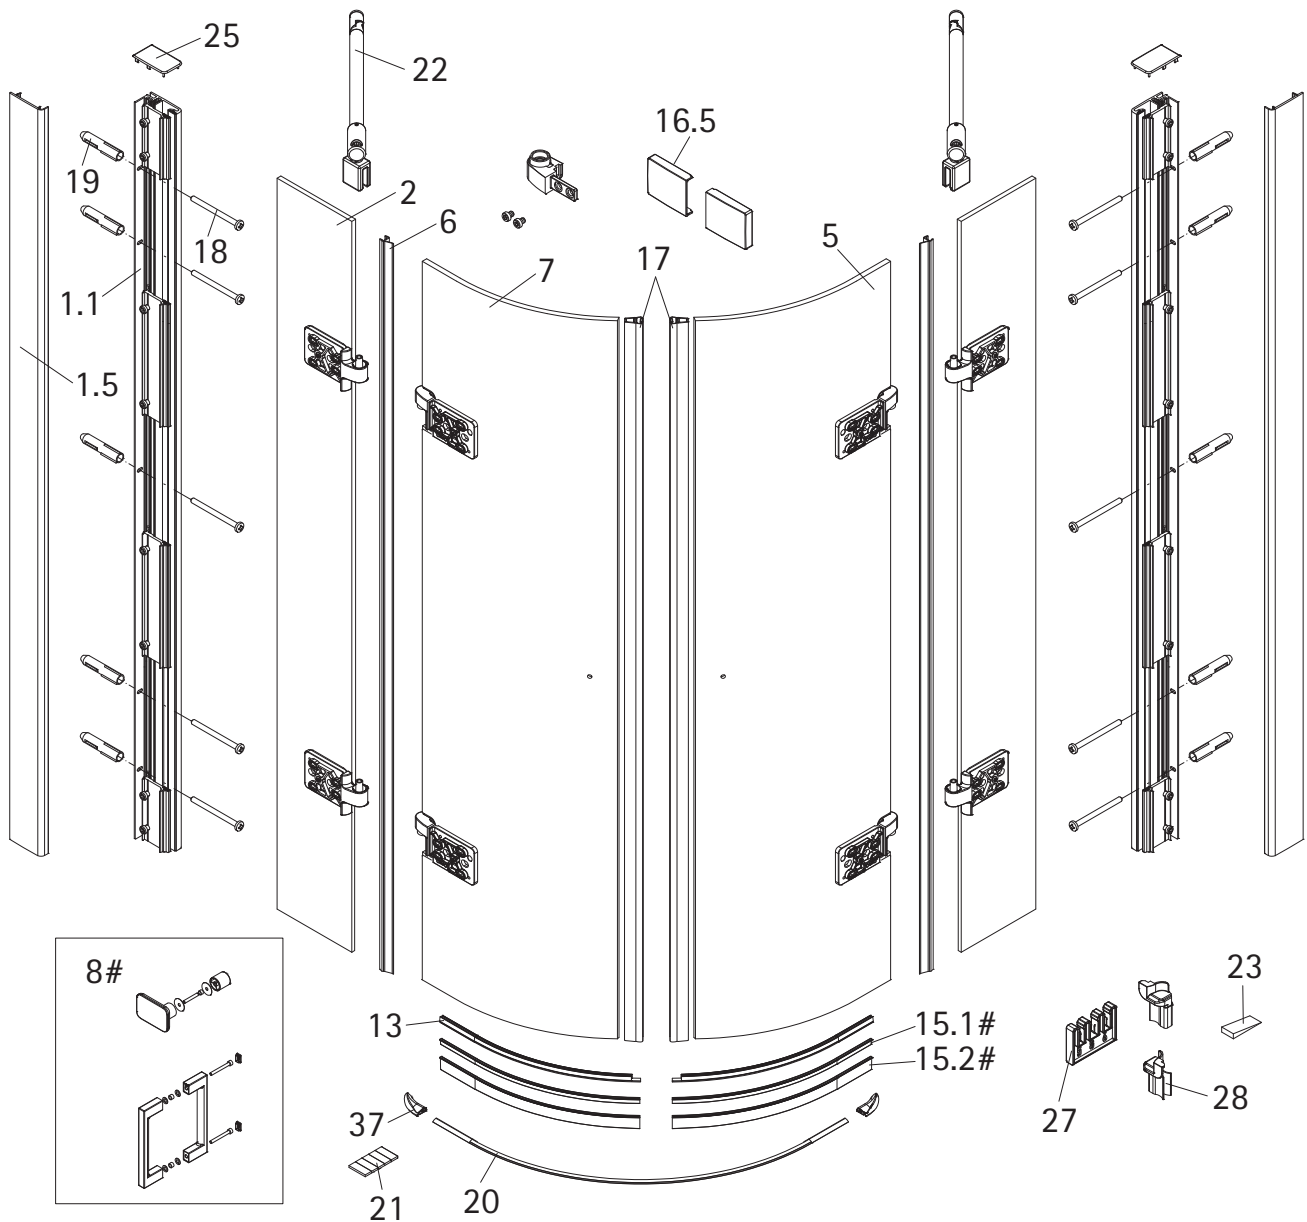

PREMIUM SOFTCUBE | Runddusche pendelbar, 4-teilig

Gültig bis 09-24

Artikel-Nr. 68504090550 / 68504021550 / 68504020550 / 68504100550 / 68504025550 / 68504024550 / 68504090500 / 68504100500 / 68504500550 / 68504500500

Unverbindliche Preisempfehlung in € (zzgl. MwSt.)

Pos.	Bezeichnung	Ersatzteil-Nr.	Preis	Pos.	Bezeichnung	Ersatzteil-Nr.	Preis
1.1	2x Wandanschlussprofil, komplett	E100248-2	Stück 138,30 €	17	2x Magnet 90°	E100056-6Alu	Set 57,60 €
1.5	2x Clipsprofil	E100249-2	Stück 37,70 €	18*	10x Schraube 4,2 x 45 mm		
2	2x Seitenwand			19*	10x Dübel S6		
5	1x Tür			20	1x Wasserleiste, R550 (inkl. Pos. 21)	E100051-1-550	Stück 37,70 €
6	2x Dichtung vertikal	E100065-6	Stück 26,10 €		1x Wasserleiste, R500 (inkl. Pos. 21)	E100051-1-500	Stück 37,70 €
7	1x Tür			21	1x Klebestreifen		
8#	2x Knopfgriff Softcube	E100140-20	Stück 34,50 €	22	2x Stabilisationsbügel komplett (1.220 mm)	E100320	Stück 49,20 €
	2x Bügelgriff eckig	E100140-59	Stück 86,90 €	23	1x Silikonkeile (6 Stück)	E100203	Set 17,80 €
13	1x Wasserabweisprofil, links	E100059-6-4-L	Stück 24,10 €	25	2x Abdeckkappe	E79205-2	Set 12,50 €
	1x Wasserabweisprofil, rechts	E100059-6-4-R	Stück 24,10 €	27	4x Montagehilfe	E100201	Set 12,60 €
15.1#	2x Einschubdichtung (14,5 mm) (1.000 mm)	E100067-145-10	Stück 15,70 €	28*	4x Scheibenschutz		
15.2#	2x Einschubdichtung (18,5 mm) (1.000 mm)	E100067-185-10	Stück 15,70 €	37	2x Wasserleistenendkappe, 180°	E100211-11	Set 10,40 €
16	2x Scharnier komplett, links (inkl. Pos. 16.5, 16.9)	E100290-L-34-6	Stück 106,90 €				
	2x Scharnier komplett, rechts (inkl. Pos. 16.5, 16.9)	E100290-R-34-6	Stück 106,90 €		* Montagezubehör	E79200-2	Set 17,80 €
16.5	8x Blende Pendelscharnier, Softcube	E100293-34	Stück 22,00 €		Dichtungssatz	E160094-41	Set 159,20 €
16.9	8x Abdeckkappe Scharnier (bis Mai 2021)	E100217	Set 24,10 €		# optional		
16.9	8x Abdeckkappe Scharnier (ab Mai 2021)	E100217-2	Set 24,10 €				