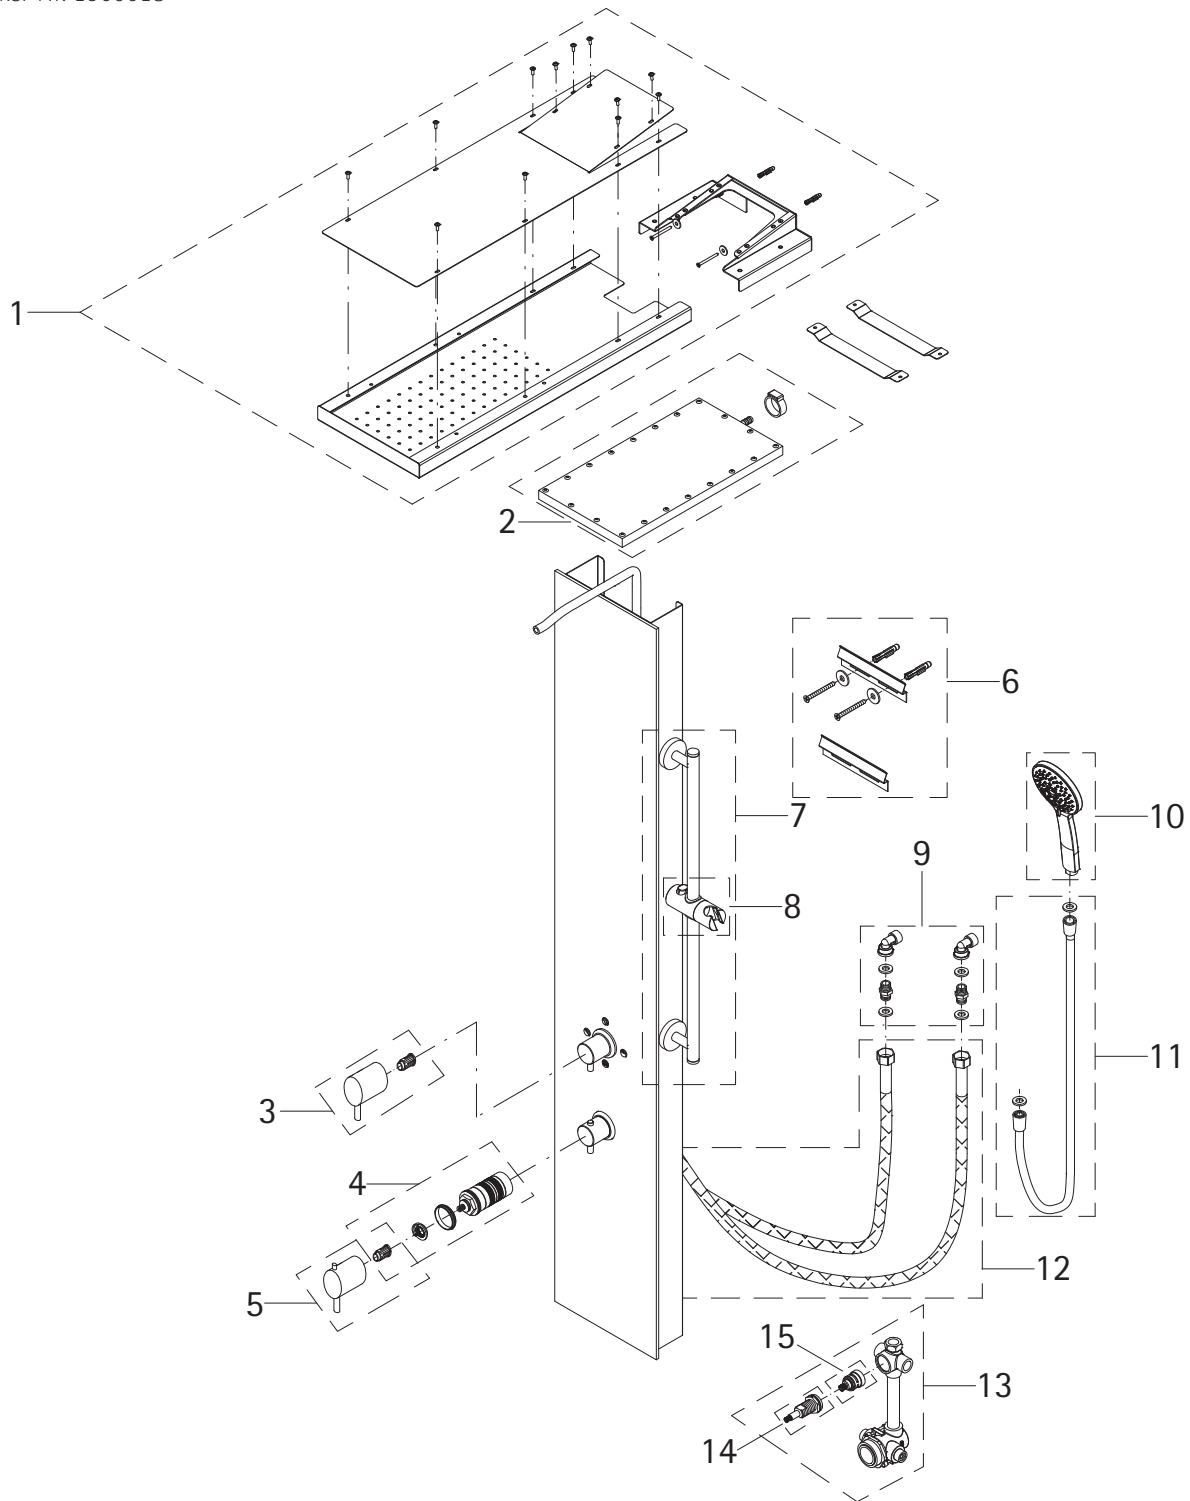

1666-2

**SHOWER & CO** | Duschpaneel Lavida Plus, ohne Schwallfunktion

Artikel-Nr. 1900018

Pos.	Bezeichnung	Ersatzteil-Nr.	Preis	Pos.	Bezeichnung	Ersatzteil-Nr.	Preis
1	1x Lavida Traverse (Edelstahl-polieret)	E98598-5-80	Stück 634,00 €	9	1x 1/2" Montageset	E98511	Set 22,00 €
2	1x Brausekopf Traverse freihängend	E98596	Stück 205,40 €	10	1x Handbrause (Chrom)	E98520-32-41	Stück 51,40 €
3	1x Absperrventil-Griff (Chrom)	E98554-12-41	Stück 65,00 €	11	1x Dusch-Schlauch 1,5 m (Chrom)	E98515-17-41	Stück 28,20 €
4	1x Thermostatkartusche	E98541-KT1-1	Stück 111,10 €	12	2x Anschlußschläuche (Länge 450 mm)	E98517	Set 78,50 €
5	1x Griff Thermostat (Chrom)	E98560-2-1-41	Stück 65,00 €	13	1x Armaturenblock / Grundkörper (incl. Pos. 14, 15)	E98547-1	Stück 214,80 €
6	1x Basishalter inkl. Basishalter mit Klebefolie	E98579	Stück 28,20 €	14	1x Adapterstück zur Kartusche	E98588	Stück 67,10 €
7	1x Wandstange mit Handbrausehalter (Chrom)	E98533-10-41	Stück 48,20 €	15	1x Kartusche 3-Wege Umsteller	E98547-KT22	Stück 69,20 €
8	1x Gleiter mit Handbrausehalter (Chrom)	E98508-5	Stück 26,10 €				

Geben Sie bei farbigen Ersatzteilen den Farbcode mit an: 01 - Alu Silber-matt | 04 - Weiß | 41 - Chrom | 68 - Schwarz-matt | 90 - Edelstahllook  
Beispiel: E100050-41