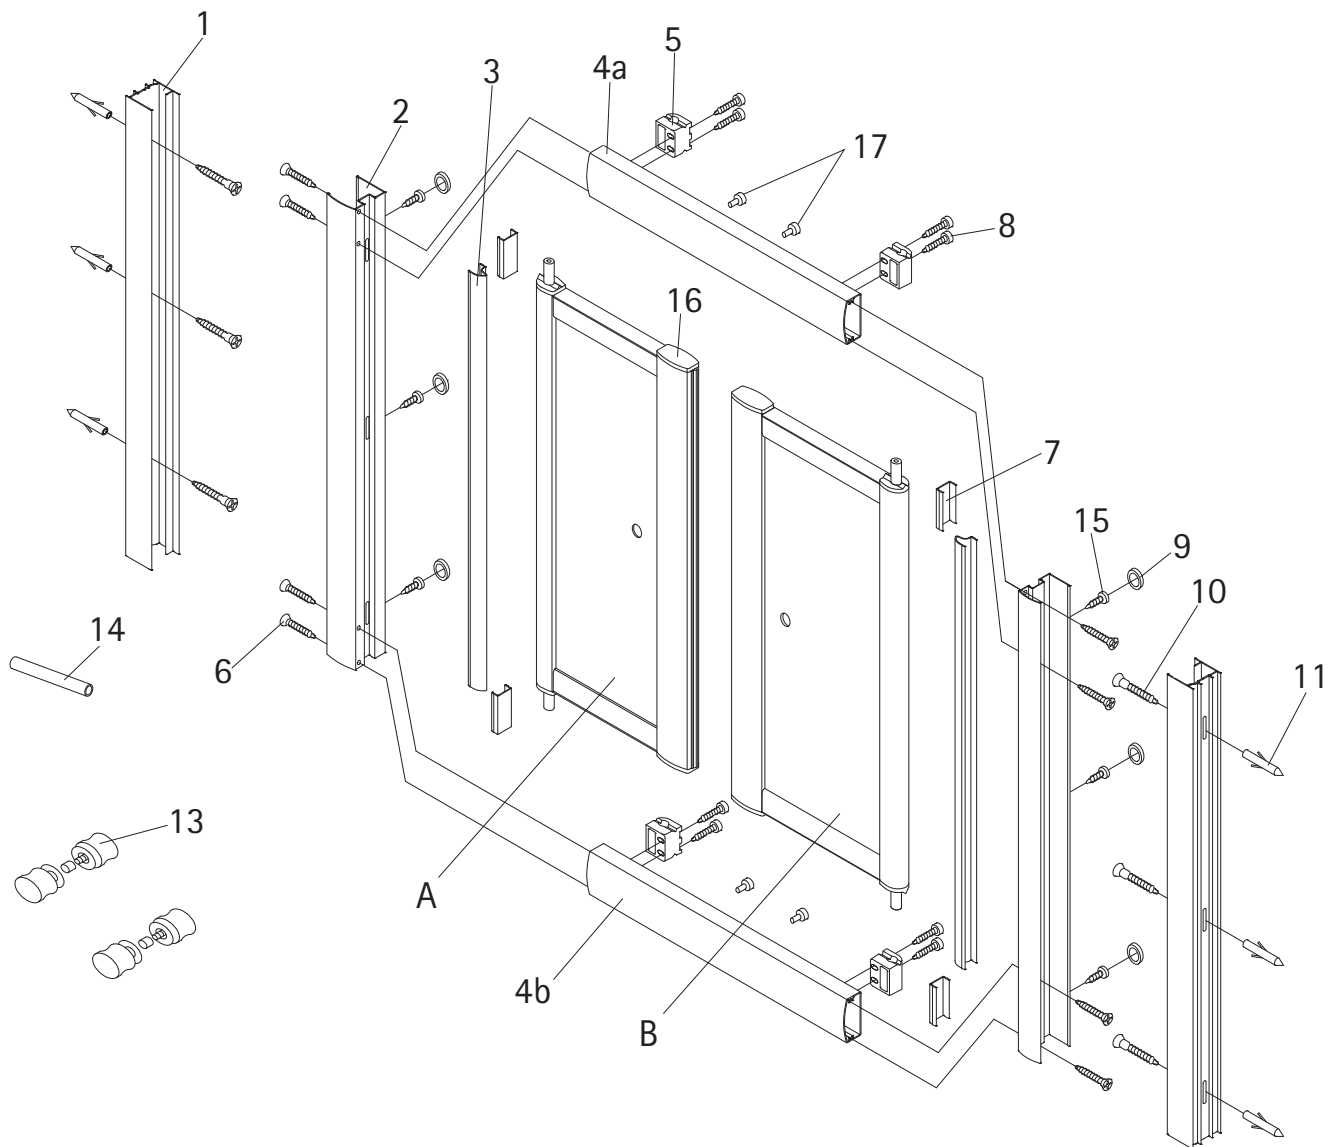

FAVORIT | Klapptür, 2-teilig

Artikel-Nr. 120075 / 120080 / 120090 / 120100 / 120500

Unverbindliche Preisempfehlung in € (zzgl. MwSt.)

Pos.	Bezeichnung	Ersatzteil-Nr.	Preis	Pos.	Bezeichnung	Ersatzteil-Nr.	Preis
1	2x Wandanschlussprofil	E30230-3	Stück 86,95 €	10*	6x Linsen-Blechkopfschraube 4,2 x 45 mm		
2	2x Rahmenprofil vertikal	E30247	Stück 86,95 €	11*	6x Dübel S6		
3	2x Profilblende vertikal	E30248	Stück 59,95 €	13	2x Griff komplett	E100140-1	Stück 32,95 €
4a	1x Rahmenoberprofil gerade	E30240-2	Stück 66,95 €	14*	1x Silikonschlauch		
4b	1x Rahmenunterprofil gerade	E30241-2	Stück 66,95 €	15*	6x Kappenschraube 3,5 x 9,5 mm		
5	4x Lagerbock	E100085-2	Stück 22,95 €	16*	4x Kappe Klapptür		
6*	8x Schraube 3,5 x 19 mm			17	4x Anschlagkappe (vormontiert)		
7	4x Deckprofil	E30249	Stück 20,95 €	A	1x Tür links		
8*	8x Schraube 3,5 x 16 mm			B	1x Tür rechts		
9*	6x Abdeckkappe für Kappenschraube						
				* Schrauben- und Abdeckkappenset	E30200-2		16,95 €